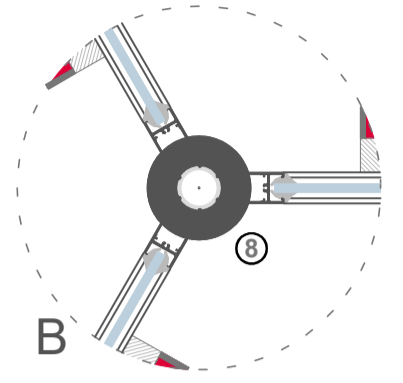

ADZ303 OTOMATİK DÖNER KAPI GECE KALKANI

İç Mekan

- ① Radar
- ② Acil Stop Butonu
- Engelli Butonu
- ③ El Sensörü
- ④ Topuk Sensörü (Opsiyonel)
- ⑤ Varlık Sensörü (Opsiyonel)

- ⑥ Kontrol Paneli
- ⑦ Led Spot 4 Adet x 9W
- ⑧ Rulman Takımı
- ⑨ 4+4 Lamine Bombe Cam
- ⑩ 4+4 Lamine Düz Cam
- ⑪ At Kılı Fırça

Dış Mekan

Geçiş Geniřlięi 1377 mm

Dış Çap Ø 3000 mm

Toplam Yükseklik	2400 mm
Geçiş Yükseklięi	2200 mm
Kanopi Yükseklięi	200 mm