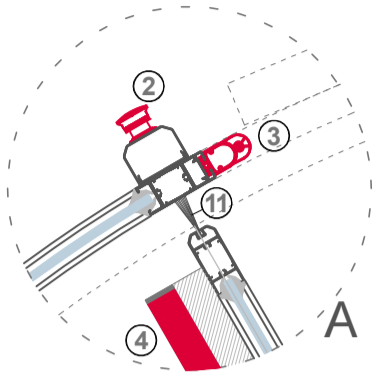

ADZ303 OTOMATİK DÖNER KAPI GECE KALKANI

İç Mekan

- ① Radar
- ② Acil Stop Butonu
- Engelli Butonu
- ③ El Sensörü
- ④ Topuk Sensörü (Opsiyonel)
- ⑤ Varlık Sensörü (Opsiyonel)

- ⑥ Kontrol Paneli
- ⑦ Led Spot 4 Adet x 9W
- ⑧ Rulman Takımı
- ⑨ 4+4 Lamine Bombe Cam
- ⑩ 4+4 Lamine Düz Cam
- ⑪ At Kılı Fırça

Dış Mekan

Geçiş Geniřlięi 1377 mm

Dış Çap Ø 3000 mm

Toplam Yükseklik	2400 mm
Geçiş Yükseklięi	2200 mm
Kanopi Yükseklięi	200 mm