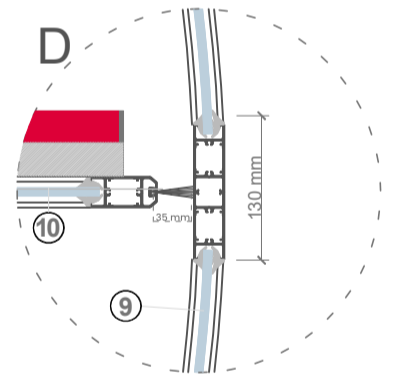

ADZ303 OTOMATİK DÖNER KAPI GECE KALKANI

İç Mekan

- ① Radar
- ② Acil Stop Butonu
- Engelli Butonu
- ③ El Sensörü
- ④ Topuk Sensörü (Opsiyonel)
- ⑤ Varlık Sensörü (Opsiyonel)

- ⑥ Kontrol Paneli
- ⑦ Led Spot 4 Adet x 9W
- ⑧ Rulman Takımı
- ⑨ 4+4 Lamine Bombe Cam
- ⑩ 4+4 Lamine Düz Cam
- ⑪ At Kılı Fırça

Dış Mekan

Geçiş Geniřlięi 1377 mm

Dış Çap Ø 3000 mm

Toplam Yükseklik	2400 mm
Geçiş Yükseklięi	2200 mm
Kanopi Yükseklięi	200 mm