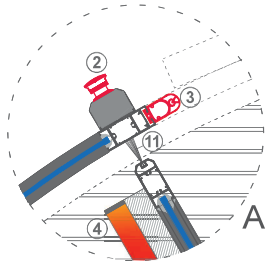

Cam cama birleşimli kanat yapısı ve minimal profil detaylarıyla maksimum şeffaflık sağlar.

- • • • • •
- • • • • •

Ø**3000**mm **4**Kanatlı
Manuel**Döner**Kapı

Standart Özellikler

Opsiyonel Özellikler

Teknik Değerler	Güç Kaynağı	115V/230V ~ 50/60 hz	
	Koruma Sınıfı	Motor IP55/Pano IP22	
	Çalışma Ortam Sıcaklığı	-40 / +60 °C	
	Gürültü Seviyesi	A Sınıfı, Max 50 dB(A)	
Güvenlik	Radar	3 Kanat Ø 1800 mm - Ø 3600 mm Arası 4 Kanat Ø 1800 mm - Ø 2600 mm Arası Giriş ve Çıkışta Birer Adet	
		4 Kanat Ø 2601 mm - Ø 3000 mm Arası Giriş ve Çıkışta İkişer Adet	
	Acil Stop Butonu	Giriş ve Çıkışta Birer Adet	
	Engelli Geçiş Butonu	Giriş ve Çıkışta Birer Adet	
	El Sıkışma Fitali	Girişte ve Çıkışta Standart	
	Topuk Sensörü	Standart	-
	Varlık Sensörü	-	Opsiyonel
	Perde Sensörü	-	Opsiyonel
	Kırılan Kanat	-	Opsiyonel
	Gece Kalkanı	-	Opsiyonel
	Elektro Mekanik Motor Kilidi	-	Opsiyonel
	Verimlilik	Hava Perdesi	-
Paspas		Standart	-
Kumanda Sistemi	Kumanda Paneli	Üç Konumlu Konum Anahtarlı Kumanda Paneli Standart	
	Dokunmatik Ekran	4 İnç Dokunmatik Ekran Kumanda Paneli Opsiyonel	
Camlar	Tavan Camı	20 mm Kalınlığında Temperli Cam	
	Kanat Camları	4+4 Lamine Cam	
	Bombe Camlar	4+4 Lamine Cam	-
	Cam Fitilleri	EPDM Cam Fitilleri	-
	Renkli Camlar	-	Opsiyonel
Renk ve Kaplama	Renk	Standart Ral Renkleri ve Gri Eloksal	Özel Ral renkleri ve Özel Eloksal
	Paslanmaz Kaplama	-	Satine, Parlak ve Ayna Paslanmaz
	Fırçalar	40 mm At Kılı Fırçalar	-
	Kapı Kolu	-	Yatay Ø32 mm Paslanmaz Boru, Dikey Ø40 mm Alüminyum Boru
	Zemin Halkası	20x40x2 mm Paslanmaz Profilden	-

Ø3000mm 3Kanatlı
CamTavanOtomatikDönerKapı

Dış Mekan

İç Mekan

- ① Radar
- ② Acil Stop Butonu
Engelli Butonu
- ③ El Sensörü
- ④ Topuk Sensörü (Opsiyonel)
- ⑤ Varlık Sensörü (Opsiyonel)
- ⑥ Kontrol Paneli

- ⑦ Bağlantı Civata
- ⑧ Rulman Takımı
- ⑨ 4+4 Lamine Bombe Cam
- ⑩ 4+4 Lamine Düz Cam
- ⑪ At Kılı Fırça
- ⑬ Zemin Halkası
- ⑭ Kontrol Ünitesi