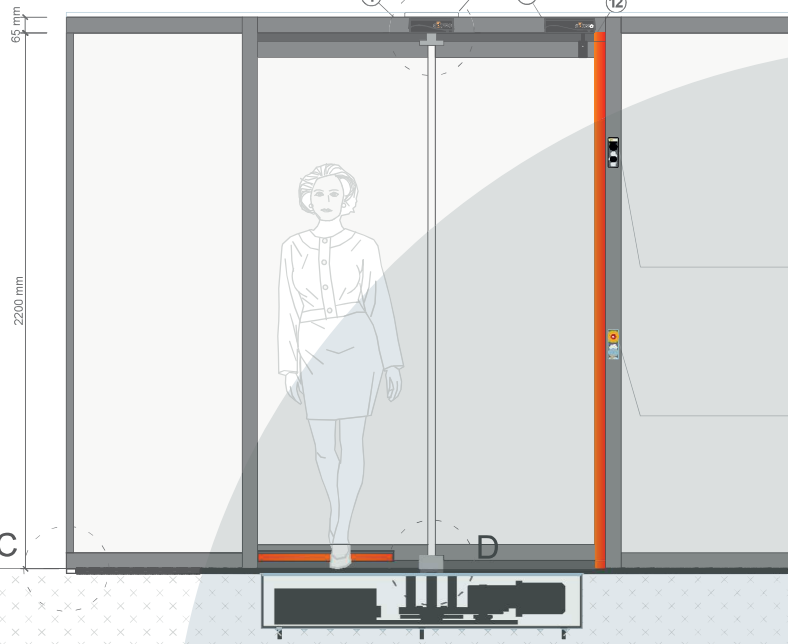

Tamamı camdan oluşan yapısı sayesinde iç ve dış mekân arasında görsel süreklilik sağlar, binanın mimari bütünlüğünü güçlendirir.

Farklı çap ve giriş yüksekliği seçenekleriyle her projeye uyum sağlayan bu sistemler, hafif ve aydınlık tasarımıyla prestijli bir giriş deneyimi sunar.

Ø3000mm 3Kanatlı
CamTavanOtomatikDönerKapı

Dış Mekan

İç Mekan

- ① Radar
- ② Acil Stop Butonu
Engelli Butonu
- ③ El Sensörü
- ④ Topuk Sensörü (Opsiyonel)
- ⑤ Varlık Sensörü (Opsiyonel)
- ⑥ Kontrol Paneli

- ⑦ Bağlantı Civata
- ⑧ Rulman Takımı
- ⑨ 4+4 Lamine Bombe Cam
- ⑩ 4+4 Lamine Düz Cam
- ⑪ At Kılı Fırça
- ⑬ Zemin Halkası
- ⑭ Kontrol Ünitesi

Geçiş Genişliği 1374 mm

Dış Çap Ø 3000 mm

Kanopi Yüksekliği	65 mm
Geçiş Yüksekliği	2200 mm
Toplam Yükseklik	2265 mm

- ① Radar
- ⑬ Merkez Flaş
- ⑤ Varlık Sensörü (Opsiyonel)
- ⑫ İspanyolet Kilit
- ⑥ Kontrol Paneli
İkaz Işıkları
Aydınlatma Butonu
Konum Anahtarı
- ② Acil Stop Butonu
Engelli Butonu