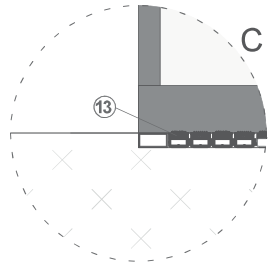

Ø3000mm 3Kanatlı
CamTavanOtomatikDönerKapı

Dış Mekan

İç Mekan

- ① Radar
- ② Acil Stop Butonu
Engelli Butonu
- ③ El Sensörü
- ④ Topuk Sensörü (Opsiyonel)
- ⑤ Varlık Sensörü (Opsiyonel)
- ⑥ Kontrol Paneli

- ⑦ Bağlantı Civata
- ⑧ Rulman Takımı
- ⑨ 4+4 Lamine Bombe Cam
- ⑩ 4+4 Lamine Düz Cam
- ⑪ At Kılı Fırça
- ⑬ Zemin Halkası
- ⑭ Kontrol Ünitesi

Geçiş Genişliği 1374 mm

Dış Çap Ø 3000 mm

Kanopi Yüksekliği	65 mm
Geçiş Yüksekliği	2200 mm
Toplam Yükseklik	2265 mm

- ① Radar
- ⑬ Merkez Flaş
- ⑤ Varlık Sensörü (Opsiyonel)
- ⑫ İspanyolet Kilit
- ⑥ Kontrol Paneli
İkaz Işıkları
Aydınlatma Butonu
Konum Anahtarı
- ② Acil Stop Butonu
Engelli Butonu