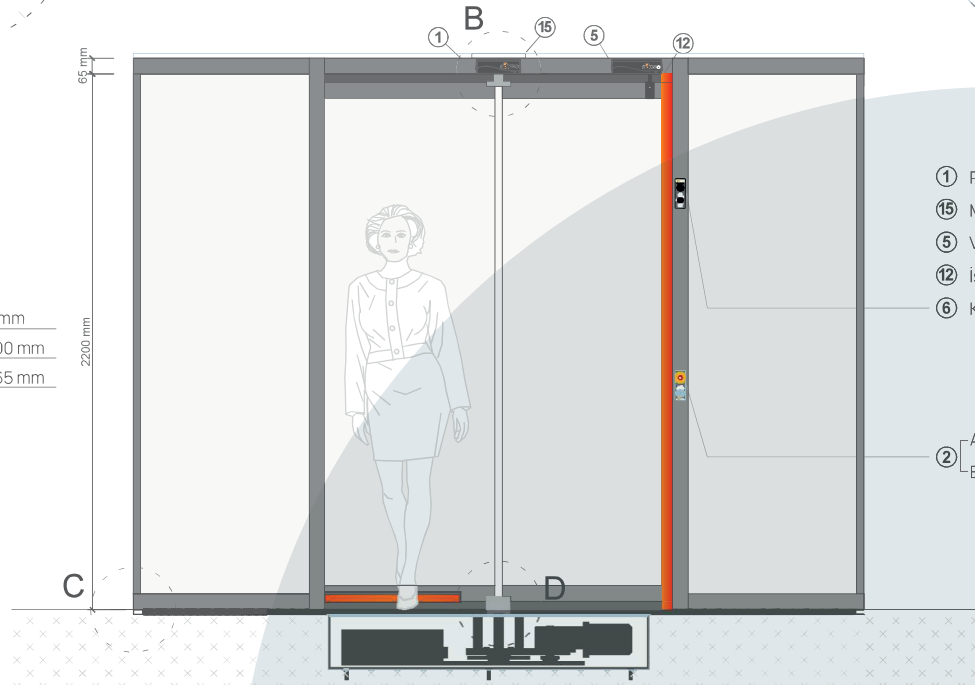

Ø3000mm 3Kanatlı
CamTavanOtomatikDönerKapı

Dış Mekan

- ① Radar
- ② Acil Stop Butonu
Engelli Butonu
- ③ El Sensörü
- ④ Topuk Sensörü (Opsiyonel)
- ⑤ Varlık Sensörü (Opsiyonel)
- ⑥ Kontrol Paneli

İç Mekan

- ⑦ Bağlantı Civata
- ⑧ Rulman Takımı
- ⑨ 4+4 Lamine Bombe Cam
- ⑩ 4+4 Lamine Düz Cam
- ⑪ At Kılı Fırça
- ⑬ Zemin Halkası
- ⑭ Kontrol Ünitesi

Geçiş Genişliği 1374 mm

Dış Çap Ø 3000 mm

Kanopi Yüksekliği	65 mm
Geçiş Yüksekliği	2200 mm
Toplam Yükseklik	2265 mm

- ① Radar
- ⑬ Merkez Flaş
- ⑤ Varlık Sensörü (Opsiyonel)
- ⑫ İspanyolet Kilit
- ⑥ Kontrol Paneli
İkaz Işıkları
Aydınlatma Butonu
Konum Anahtarı
- ② Acil Stop Butonu
Engelli Butonu