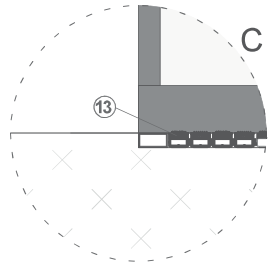

Ø3000mm 3Kanatlı
CamTavanOtomatikDönerKapı

Dış Mekan

- ① Radar
- ② Acil Stop Butonu
Engelli Butonu
- ③ El Sensörü
- ④ Topuk Sensörü (Opsiyonel)
- ⑤ Varlık Sensörü (Opsiyonel)
- ⑥ Kontrol Paneli

İç Mekan

- ⑦ Bağlantı Civata
- ⑧ Rulman Takımı
- ⑨ 4+4 Lamine Bombe Cam
- ⑩ 4+4 Lamine Düz Cam
- ⑪ At Kılı Fırça
- ⑬ Zemin Halkası
- ⑭ Kontrol Ünitesi

Geçiş Genişliği 1374 mm

Dış Çap Ø 3000 mm

Kanopi Yüksekliği	65 mm
Geçiş Yüksekliği	2200 mm
Toplam Yükseklik	2265 mm

- ① Radar
- ⑬ Merkez Flaş
- ⑤ Varlık Sensörü (Opsiyonel)
- ⑫ İspanyolet Kilit
- ⑥ Kontrol Paneli
İkaz Işıkları
Aydınlatma Butonu
Konum Anahtarı
- ② Acil Stop Butonu
Engelli Butonu