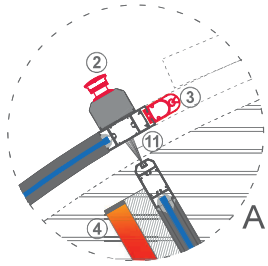

Ø3000mm 3Kanatlı
CamTavanOtomatikDönerKapı

Dış Mekan

- ① Radar
- ② Acil Stop Butonu
Engelli Butonu
- ③ El Sensörü
- ④ Topuk Sensörü (Opsiyonel)
- ⑤ Varlık Sensörü (Opsiyonel)
- ⑥ Kontrol Paneli

İç Mekan

- ⑦ Bağlantı Civata
- ⑧ Rulman Takımı
- ⑨ 4+4 Lamine Bombe Cam
- ⑩ 4+4 Lamine Düz Cam
- ⑪ At Kılı Fırça
- ⑬ Zemin Halkası
- ⑭ Kontrol Ünitesi

Geçiş Genişliği 1374 mm

Dış Çap Ø 3000 mm

Kanopi Yüksekliği	65 mm
Geçiş Yüksekliği	2200 mm
Toplam Yükseklik	2265 mm

- ① Radar
- ⑬ Merkez Flaş
- ⑤ Varlık Sensörü (Opsiyonel)
- ⑫ İspanyolet Kilit
- ⑥ Kontrol Paneli
İkaz Işıkları
Aydınlatma Butonu
Konum Anahtarı
- ② Acil Stop Butonu
Engelli Butonu