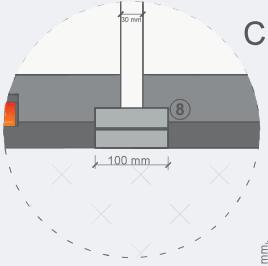

İç Mekan

Geçiş Genişliği 1374 mm

Dış Çap Ø 3000 mm

Kanopi Yüksekliği	200 mm
Geçiş Yüksekliği	2200 mm
Toplam Yükseklik	2400 mm

- ① Radar
- ⑤ Varlık Sensörü (Opsiyonel)
- ⑫ İspanyollet Kilit
- ⑥ Kontrol Paneli
- İkaz Işıkları
- Aydınlatma Butonu
- Konum Anahtarı
- ② Acil Stop Butonu
- Engelli Butonu

## Ø3000mm 4Kanatlı Manuel **Döner**Kapı

A

B

Dış Mekan

İç Mekan

- ① Kapı Kolu
- ② Led Spot 4 Adet x 14W
- ③ Rulman Takımı

- ④ 4+4 Lamine Bombe Cam
- ⑤ 4+4 Lamine Düz Cam
- ⑥ At Kılı Fırça

C

D

Geçiş Geniřlięi 2041 mm

Dış Çap Ø 3000 mm

Kanopi Yükseklięi	200 mm
Geçiş Yükseklięi	2200 mm
Toplam Yükseklik	2400 mm

200 mm  
2200 mm

C

- ⑦ İspanyollet Kilit
- ① Kapı Kolu