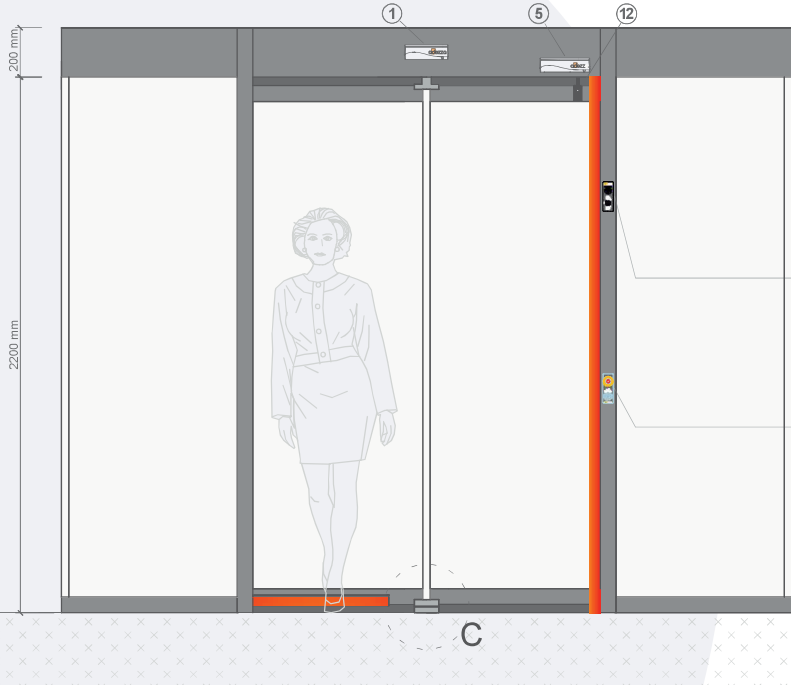

## Ø3000mm 3Kanatlı Otomatik **Döner**Kapı

- ① Radar
- ② Acil Stop Butonu
- Engelli Butonu
- ③ El Sensörü
- ④ Topuk Sensörü (Opsiyonel)
- ⑤ Varlık Sensörü (Opsiyonel)

- ⑥ Kontrol Paneli
- ⑦ Led Spot 4 Adet x 14W
- ⑧ Rulman Takımı
- ⑨ 4+4 Lamine Bombe Cam
- ⑩ 4+4 Lamine Düz Cam
- ⑪ At Kılı Fırça

İç Mekan

Geçiş Genişliği 1374 mm

Dış Çap Ø 3000 mm

Kanopi Yüksekliği	200 mm
Geçiş Yüksekliği	2200 mm
Toplam Yükseklik	2400 mm

- ① Radar
- ⑤ Varlık Sensörü (Opsiyonel)
- ⑫ İspanyollet Kilit
- ⑥ Kontrol Paneli
- İkaz Işıkları
- Aydınlatma Butonu
- Konum Anahtarı
- ② Acil Stop Butonu
- Engelli Butonu

D

Geçiş Geniřlięi 2041 mm

Dış Çap Ø 3000 mm

Kanopi Yükseklięi	200 mm
Geçiş Yükseklięi	2200 mm
Toplam Yükseklik	2400 mm

200 mm  
2200 mm

C

- ⑦ İspanyollet Kilit
- ① Kapı Kolu