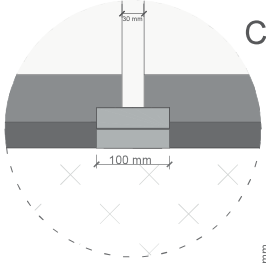

İç Mekan

Geçiş Genişliği 1374 mm

Dış Çap Ø 3000 mm

Kanopi Yüksekliği	200 mm
Geçiş Yüksekliği	2200 mm
Toplam Yükseklik	2400 mm

- ① Radar
- ⑤ Varlık Sensörü (Opsiyonel)
- ⑫ İspanyollet Kilit
- ⑥ Kontrol Paneli
- İkaz Işıkları
- Aydınlatma Butonu
- Konum Anahtarı
- ② Acil Stop Butonu
- Engelli Butonu

## Ø3000mm 4Kanatlı Manuel **Döner**Kapı

A

B

Dış Mekan

İç Mekan

- ① Kapı Kolu
- ② Led Spot 4 Adet x 14W
- ③ Rulman Takımı

- ④ 4+4 Lamine Bombe Cam
- ⑤ 4+4 Lamine Düz Cam
- ⑥ At Kılı Fırça

C

D

Geçiş Geniřlięi 2041 mm

Dış Çap Ø 3000 mm

Kanopi Yükseklięi	200 mm
Geçiş Yükseklięi	2200 mm
Toplam Yükseklik	2400 mm

200 mm  
2200 mm

C

- ⑦ İspanyollet Kilit
- ① Kapı Kolu