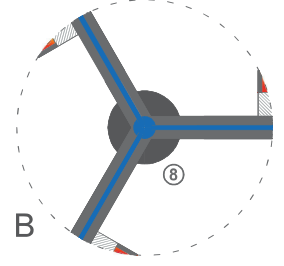

## Ø3000mm 3Kanatlı Otomatik **Döner**Kapı

- ① Radar
- ② Acil Stop Butonu
- Engelli Butonu
- ③ El Sensörü
- ④ Topuk Sensörü (Opsiyonel)
- ⑤ Varlık Sensörü (Opsiyonel)

- ⑥ Kontrol Paneli
- ⑦ Led Spot 4 Adet x 14W
- ⑧ Rulman Takımı
- ⑨ 4+4 Lamine Bombe Cam
- ⑩ 4+4 Lamine Düz Cam
- ⑪ At Kılı Fırça

İç Mekan

Geçiş Genişliği 1374 mm

Dış Çap Ø 3000 mm

Kanopi Yüksekliği	200 mm
Geçiş Yüksekliği	2200 mm
Toplam Yükseklik	2400 mm

- ① Radar
- ⑤ Varlık Sensörü (Opsiyonel)
- ⑫ İspanyollet Kilit
- ⑥ Kontrol Paneli
- İkaz Işıkları
- Aydınlatma Butonu
- Konum Anahtarı
- ② Acil Stop Butonu
- Engelli Butonu

## Ø3000mm 4Kanatlı Manuel **Döner**Kapı

A

B

Dış Mekan

İç Mekan

- ① Kapı Kolu
- ② Led Spot 4 Adet x 14W
- ③ Rulman Takımı

- ④ 4+4 Lamine Bombe Cam
- ⑤ 4+4 Lamine Düz Cam
- ⑥ At Kılı Fırça

C

D

Geçiş Geniřlięi 2041 mm

Dış Çap Ø 3000 mm

Kanopi Yükseklięi	200 mm
Geçiş Yükseklięi	2200 mm
Toplam Yükseklik	2400 mm

200 mm  
2200 mm

C

- ⑦ İspanyollet Kilit
- ① Kapı Kolu