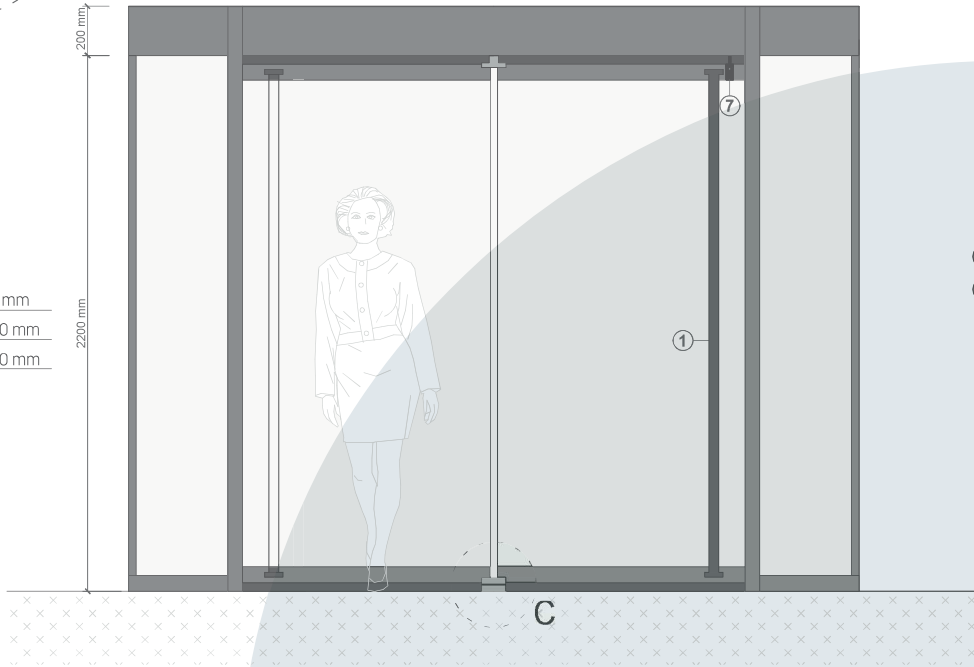

İç Mekan

Geçiş Genişliği 1374 mm

Dış Çap Ø 3000 mm

Kanopi Yüksekliği	200 mm
Geçiş Yüksekliği	2200 mm
Toplam Yükseklik	2400 mm

- ① Radar
- ⑤ Varlık Sensörü (Opsiyonel)
- ⑫ İspanyollet Kilit
- ⑥ Kontrol Paneli
- İkaz Işıkları
- Aydınlatma Butonu
- Konum Anahtarı
- ② Acil Stop Butonu
- Engelli Butonu

D

Geçiş Geniřlięi 2041 mm

Dış Çap Ø 3000 mm

Kanopi Yükseklięi	200 mm
Geçiş Yükseklięi	2200 mm
Toplam Yükseklik	2400 mm

200 mm  
2200 mm

C

- ⑦ İspanyollet Kilit
- ① Kapı Kolu