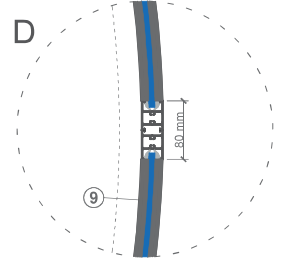

İç Mekan

Geçiş Genişliği 1374 mm

Dış Çap Ø 3000 mm

Kanopi Yüksekliği	200 mm
Geçiş Yüksekliği	2200 mm
Toplam Yükseklik	2400 mm

- ① Radar
- ⑤ Varlık Sensörü (Opsiyonel)
- ⑫ İspanyollet Kilit
- ⑥ Kontrol Paneli
- İkaz Işıkları
- Aydınlatma Butonu
- Konum Anahtarı
- ② Acil Stop Butonu
- Engelli Butonu

## Ø3000mm 4Kanatlı Manuel **Döner**Kapı

A

B

Dış Mekan

İç Mekan

- ① Kapı Kolu
- ② Led Spot 4 Adet x 14W
- ③ Rulman Takımı

- ④ 4+4 Lamine Bombe Cam
- ⑤ 4+4 Lamine Düz Cam
- ⑥ At Kılı Fırça

C

D

Geçiş Geniřlięi 2041 mm

Dış Çap Ø 3000 mm

Kanopi Yükseklięi	200 mm
Geçiş Yükseklięi	2200 mm
Toplam Yükseklik	2400 mm

200 mm  
2200 mm

C

- ⑦ İspanyollet Kilit
- ① Kapı Kolu