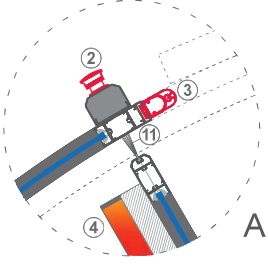

## Ø3000mm 3Kanatlı Otomatik **Döner**Kapı

- ① Radar
- ② Acil Stop Butonu
- Engelli Butonu
- ③ El Sensörü
- ④ Topuk Sensörü (Opsiyonel)
- ⑤ Varlık Sensörü (Opsiyonel)

- ⑥ Kontrol Paneli
- ⑦ Led Spot 4 Adet x 14W
- ⑧ Rulman Takımı
- ⑨ 4+4 Lamine Bombe Cam
- ⑩ 4+4 Lamine Düz Cam
- ⑪ At Kılı Fırça

İç Mekan

Geçiş Genişliği 1374 mm

Dış Çap Ø 3000 mm

Kanopi Yüksekliği	200 mm
Geçiş Yüksekliği	2200 mm
Toplam Yükseklik	2400 mm

- ① Radar
- ⑤ Varlık Sensörü (Opsiyonel)
- ⑫ İspanyollet Kilit
- ⑥ Kontrol Paneli
- İkaz Işıkları
- Aydınlatma Butonu
- Konum Anahtarı
- ② Acil Stop Butonu
- Engelli Butonu

D

Geçiş Geniřlięi 2041 mm

Dış Çap Ø 3000 mm

Kanopi Yükseklięi	200 mm
Geçiş Yükseklięi	2200 mm
Toplam Yükseklik	2400 mm

200 mm  
2200 mm

C

- ⑦ İspanyollet Kilit
- ① Kapı Kolu