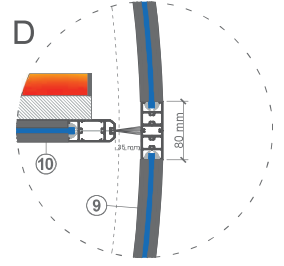

## Ø3000mm 3Kanatlı Otomatik **Döner**Kapı

- ① Radar
- ② Acil Stop Butonu
- Engelli Butonu
- ③ El Sensörü
- ④ Topuk Sensörü (Opsiyonel)
- ⑤ Varlık Sensörü (Opsiyonel)

- ⑥ Kontrol Paneli
- ⑦ Led Spot 4 Adet x 14W
- ⑧ Rulman Takımı
- ⑨ 4+4 Lamine Bombe Cam
- ⑩ 4+4 Lamine Düz Cam
- ⑪ At Kılı Fırça

İç Mekan

Geçiş Genişliği 1374 mm

Dış Çap Ø 3000 mm

Kanopi Yüksekliği	200 mm
Geçiş Yüksekliği	2200 mm
Toplam Yükseklik	2400 mm

- ① Radar
- ⑤ Varlık Sensörü (Opsiyonel)
- ⑫ İspanyollet Kilit
- ⑥ Kontrol Paneli
- İkaz Işıkları
- Aydınlatma Butonu
- Konum Anahtarı
- ② Acil Stop Butonu
- Engelli Butonu

## Ø3000mm 4Kanatlı Manuel **Döner**Kapı

A

B

Dış Mekan

İç Mekan

- ① Kapı Kolu
- ② Led Spot 4 Adet x 14W
- ③ Rulman Takımı

- ④ 4+4 Lamine Bombe Cam
- ⑤ 4+4 Lamine Düz Cam
- ⑥ At Kılı Fırça

C

D

Geçiş Geniřlięi 2041 mm

Dış Çap Ø 3000 mm

Kanopi Yükseklięi	200 mm
Geçiş Yükseklięi	2200 mm
Toplam Yükseklik	2400 mm

200 mm  
2200 mm

C

- ⑦ İspanyollet Kilit
- ① Kapı Kolu