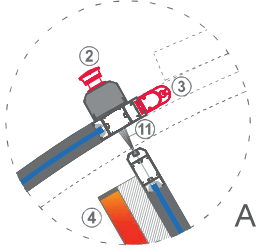

ADZ203 Otomatik

Ø3000mm 3Kanatlı Otomatik **Döner** Kapı