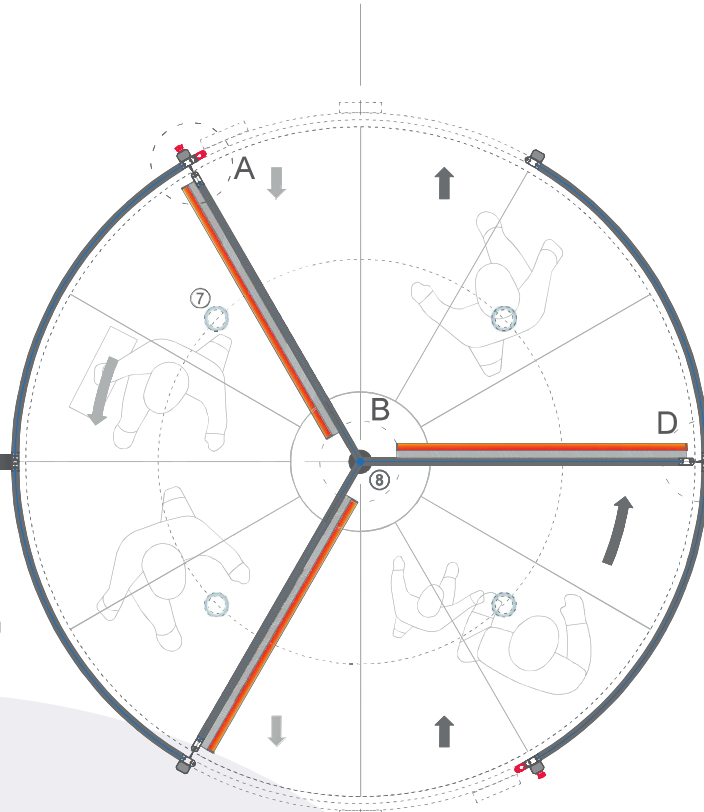

- ① Radar
- ② Acil Stop Butonu
- ③ Engelli Butonu
- ④ El Sensörü
- ④ Topuk Sensörü (Opsiyonel)
- ⑤ Varlık Sensörü (Opsiyonel)

- ⑥ Kontrol Paneli
- ⑦ Led Spot 4 Adet x 14W
- ⑧ Rulman Takımı
- ⑨ 4+4 Lamine Bombe Cam
- ⑩ 4+4 Lamine Düz Cam
- ⑪ At Kılı Fırça

İç Mekan