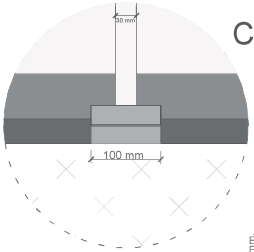

Ø3000mm 4Kanatlı
Manuel **Döner**Kapı

A

B

Dış Mekan

- ① Kapı Kolu
- ② Led Spot 4 Adet x 14W
- ③ Rulman Takımı

- ④ 4+4 Lamine Bombe Cam
- ⑤ 4+4 Lamine Düz Cam
- ⑥ At Kılı Fırça

İç Mekan

C

D

Geçiş Geniřlięi 2041 mm

Dış Çap Ø 3000 mm

Kanopi Yükseklięi	200 mm
Geçiş Yükseklięi	2200 mm
Toplam Yükseklik	2400 mm

- ⑦ İspanyolet Kilit
- ① Kapı Kolu