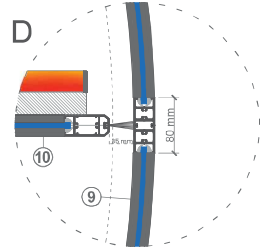

Camın doğal şeffaflığı sayesinde iç ve dış mekan arasında kesintisiz bir **görselgeçiş** sağlar, binanın mimari estetiğini ön plana çıkarır.

3.0 mt Çapa kadar birçok projeye uyum sağlayan bu sistemler, sade formu ve detaylardaki zerafetiyle prestijli bir giriş deneyimi sunar.

- ⑥ Kontrol Paneli
- ⑦ Led Spot 4 Adet x 14W
- ⑧ Rulman Takımı
- ⑨ 4+4 Lamine Bombe Cam
- ⑩ 4+4 Lamine Düz Cam
- ⑪ At Kılı Fırça

İç Mekan

Geçiş Genişliği 1374 mm

Dış Çap Ø 3000 mm

Kanopi Yüksekliği	200 mm
Geçiş Yüksekliği	2200 mm
Toplam Yükseklik	2400 mm