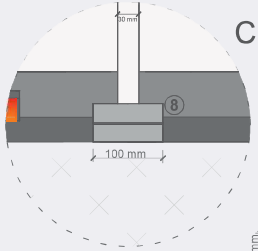

Camın doğal şeffaflığı sayesinde iç ve dış mekan arasında kesintisiz bir **görselgeçiş** sağlar, binanın mimari estetiğini ön plana çıkarır.

3.0 mt Çapa kadar birçok projeye uyum sağlayan bu sistemler, sade formu ve detaylardaki zerafetiyle prestijli bir giriş deneyimi sunar.

- ⑥ Kontrol Paneli
- ⑦ Led Spot 4 Adet x 14W
- ⑧ Rulman Takımı
- ⑨ 4+4 Lamine Bombe Cam
- ⑩ 4+4 Lamine Düz Cam
- ⑪ At Kılı Fırça

İç Mekan

Geçiş Genişliği 1374 mm

Dış Çap Ø 3000 mm

Kanopi Yüksekliği	200 mm
Geçiş Yüksekliği	2200 mm
Toplam Yükseklik	2400 mm

Geçiş Geniřlięi 2041 mm

Dış Çap Ø 3000 mm

Kanopi Yükseklięi	200 mm
Geçiş Yükseklięi	2200 mm
Toplam Yükseklik	2400 mm

- ⑦ İspanyolet Kilit
- ① Kapı Kolu