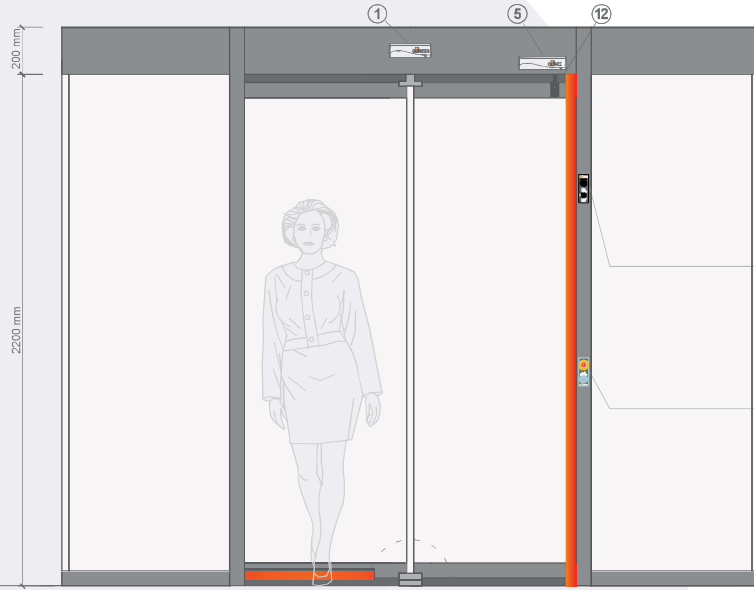

Camın doğal şeffaflığı sayesinde iç ve dış mekan arasında kesintisiz bir **görselgeçiş** sağlar, binanın mimari estetiğini ön plana çıkarır.

3.0 mt Çapa kadar birçok projeye uyum sağlayan bu sistemler, sade formu ve detaylardaki zerafetiyle prestijli bir giriş deneyimi sunar.

- ⑥ Kontrol Paneli
- ⑦ Led Spot 4 Adet x 14W
- ⑧ Rulman Takımı
- ⑨ 4+4 Lamine Bombe Cam
- ⑩ 4+4 Lamine Düz Cam
- ⑪ At Kılı Fırça

İç Mekan

Geçiş Genişliği 1374 mm

Dış Çap Ø 3000 mm

Kanopi Yüksekliği	200 mm
Geçiş Yüksekliği	2200 mm
Toplam Yükseklik	2400 mm

Geçiş Geniřlięi 2041 mm

Dış Çap Ø 3000 mm

Kanopi Yükseklięi	200 mm
Geçiş Yükseklięi	2200 mm
Toplam Yükseklik	2400 mm

- ⑦ İspanyolet Kilit
- ① Kapı Kolu