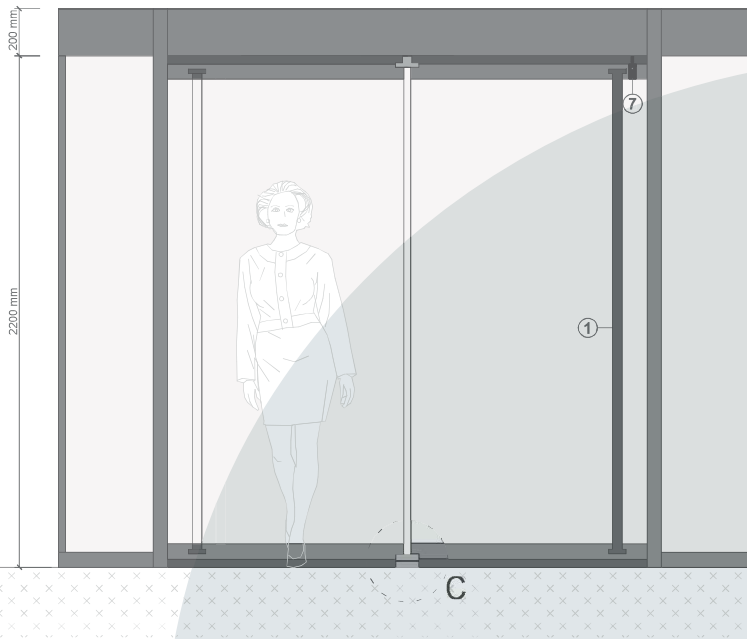

Camın doğal şeffaflığı sayesinde iç ve dış mekan arasında kesintisiz bir **görselgeçiş** sağlar, binanın mimari estetiğini ön plana çıkarır.

3.0 mt Çapa kadar birçok projeye uyum sağlayan bu sistemler, sade formu ve detaylardaki zerafetiyle prestijli bir giriş deneyimi sunar.

- ⑥ Kontrol Paneli
- ⑦ Led Spot 4 Adet x 14W
- ⑧ Rulman Takımı
- ⑨ 4+4 Lamine Bombe Cam
- ⑩ 4+4 Lamine Düz Cam
- ⑪ At Kılı Fırça

İç Mekan

Geçiş Genişliği 1374 mm

Dış Çap Ø 3000 mm

Kanopi Yüksekliği	200 mm
Geçiş Yüksekliği	2200 mm
Toplam Yükseklik	2400 mm

Geçiş Geniřlięi 2041 mm

Dış Çap Ø 3000 mm

Kanopi Yükseklięi	200 mm
Geçiş Yükseklięi	2200 mm
Toplam Yükseklik	2400 mm

- ⑦ İspanyolet Kilit
- ① Kapı Kolu