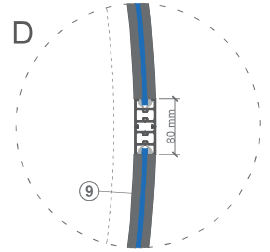

Ø3000mm 4Kanatlı
Manuel **Döner**Kapı

A

B

Dış Mekan

- ① Kapı Kolu
- ② Led Spot 4 Adet x 14W
- ③ Rulman Takımı

- ④ 4+4 Lamine Bombe Cam
- ⑤ 4+4 Lamine Düz Cam
- ⑥ At Kılı Fırça

İç Mekan

C

D

Geçiş Geniřlięi 2041 mm

Dış Çap Ø 3000 mm

Kanopi Yükseklięi	200 mm
Geçiş Yükseklięi	2200 mm
Toplam Yükseklik	2400 mm

- ⑦ İspanyolet Kilit
- ① Kapı Kolu