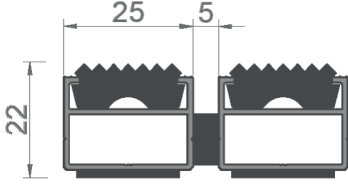

Dış Mekan

PVC Fitiller

Kaba kir ve tozu girişte etkili biçimde uzaklaştırır.

Dayanıklı alüminyum profiller arasında yerleştirilmiş esnek PVC fitillerden oluşur.

Çamur, taş ve benzeri **kalın kirleri ilk temas noktasında temizler.**

Orta ve yoğun yaya trafiğine uygundur.

İç Mekan

Çelik Tabanlı Halı

Nemi ve ince tozu etkili biçimde tutar.

Yüksek emiciliğe sahip özel halı fitiller içerir.

Kaygan zemin riskini azaltır, **iç mekânı kuru tutar.**