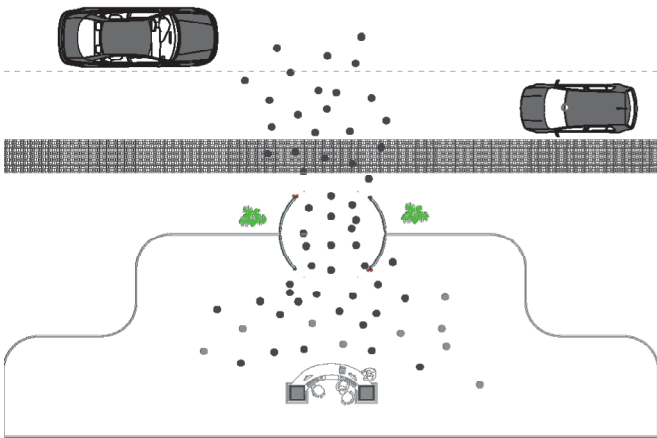

Alüminyum Paspas Sistemleri

- Giriş alanlarındaki kaba kir ve tozu **etkili biçimde uzaklaştırır.**
- **Yüksek dayanımlı alüminyum** profillerden üretilmiştir.
- PVC şeritler veya halı fitillerle ayakkabı tabanındaki kirleri temizler.
- **Temizlik sıklığını azaltır, bakım verimliliğini artırır.**
- **İşletme maliyetlerinde tasarruf sağlar.**
- Orta ve yoğun yaya trafiğine uygundur.
- Otel, ofis ve AVM gibi prestijli yapılar için idealdir.

Dış Mekan

PVC Fitiller

Kaba kir ve tozu girişte etkili biçimde uzaklaştırır.

Dayanıklı alüminyum profiller arasında yerleştirilmiş esnek PVC fitillerden oluşur.

Çamur, taş ve benzeri **kalın kirleri ilk temas noktasında temizler.**

Orta ve yoğun yaya trafiğine uygundur.

İç Mekan

Çelik Tabanlı Halı

Nemi ve ince tozu etkili biçimde tutar.

Yüksek emiciliğe sahip özel halı fitiller içerir.

Kaygan zemin riskini azaltır, **iç mekânı kuru tutar.**