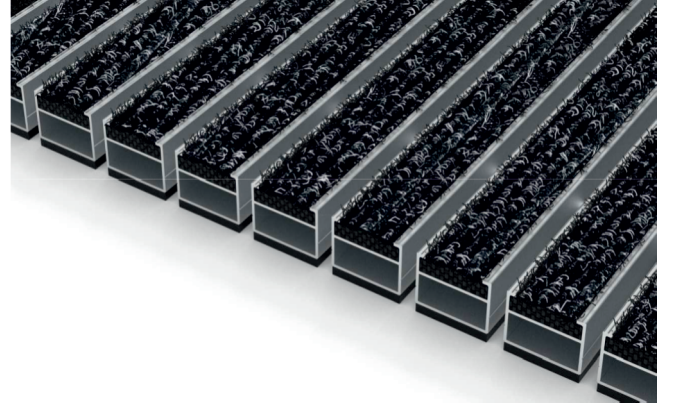

Alüminyum Paspas Sistemleri

- Giriş alanlarındaki kaba kir ve tozu **etkili biçimde uzaklaştırır.**
- **Yüksek dayanımlı alüminyum** profillerden üretilmiştir.
- PVC şeritler veya halı fitillerle ayakkabı tabanındaki kirleri temizler.
- **Temizlik sıklığını azaltır, bakım verimliliğini artırır.**
- **İşletme maliyetlerinde tasarruf sağlar.**
- Orta ve yoğun yaya trafiğine uygundur.
- Otel, ofis ve AVM gibi prestijli yapılar için idealdir.

Dış Mekan

PVC Fitiller

Kaba kir ve tozu girişte etkili biçimde uzaklaştırır.

Dayanıklı alüminyum profiller arasında yerleştirilmiş esnek PVC fitillerden oluşur.

Çamur, taş ve benzeri **kalın kirleri ilk temas noktasında temizler.**

Orta ve yoğun yaya trafiğine uygundur.

İç Mekan

Çelik Tabanlı Halı

Nemi ve ince tozu etkili biçimde tutar.

Yüksek emiciliğe sahip özel halı fitiller içerir.

Kaygan zemin riskini azaltır, **iç mekânı kuru tutar.**

Sessiz ve estetik kullanım sunar.

Otel, ofis, AVM gibi prestijli alanlar için idealdir.

Karma Sistem

Kombine (PVC + Halı) Fitiller

PVC ve halı fitiller aynı sistemde bir aradadır.

PVC fitiller kaba kir ve çamuru temizler.