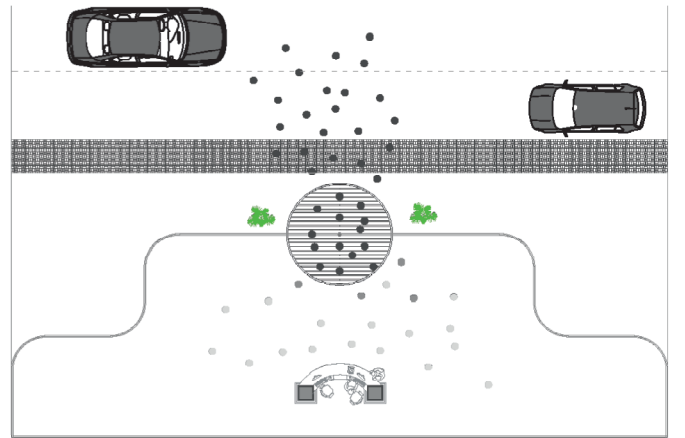

Alüminyum Paspas Sistemleri

- Giriş alanlarındaki kaba kir ve tozu **etkili biçimde uzaklaştırır.**
- **Yüksek dayanımlı alüminyum** profillerden üretilmiştir.
- PVC şeritler veya halı fitillerle ayakkabı tabanındaki kirleri temizler.
- **Temizlik sıklığını azaltır, bakım verimliliğini artırır.**
- **İşletme maliyetlerinde tasarruf sağlar.**
- Orta ve yoğun yaya trafiğine uygundur.
- Otel, ofis ve AVM gibi prestijli yapılar için idealdir.

Dış Mekan

PVC Fitiller

Kaba kir ve tozu girişte etkili biçimde uzaklaştırır.

Dayanıklı alüminyum profiller arasında yerleştirilmiş esnek PVC fitillerden oluşur.

Çamur, taş ve benzeri **kalın kirleri ilk temas noktasında temizler.**

Orta ve yoğun yaya trafiğine uygundur.

İç Mekan

Çelik Tabanlı Halı

Nemi ve ince tozu etkili biçimde tutar.

Yüksek emiciliğe sahip özel halı fitiller içerir.

Kaygan zemin riskini azaltır, **iç mekânı kuru tutar.**