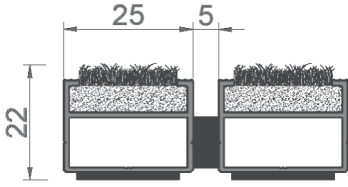

Dış Mekan

PVC Fitiller

Kaba kir ve tozu girişte etkili biçimde uzaklaştırır.

Dayanıklı alüminyum profiller arasında yerleştirilmiş esnek PVC fitillerden oluşur.

Çamur, taş ve benzeri **kalın kirleri ilk temas noktasında temizler.**

Orta ve yoğun yaya trafiğine uygundur.

İç Mekan

Çelik Tabanlı Halı

Nemi ve ince tozu etkili biçimde tutar.

Yüksek emiciliğe sahip özel halı fitiller içerir.

Kaygan zemin riskini azaltır, **iç mekânı kuru tutar.**

Sessiz ve estetik kullanım sunar.

Otel, ofis, AVM gibi prestijli alanlar için idealdir.

Karma Sistem

Kombine (PVC + Halı) Fitiller

PVC ve halı fitiller aynı sistemde bir aradadır.

PVC fitiller kaba kir ve çamuru temizler.