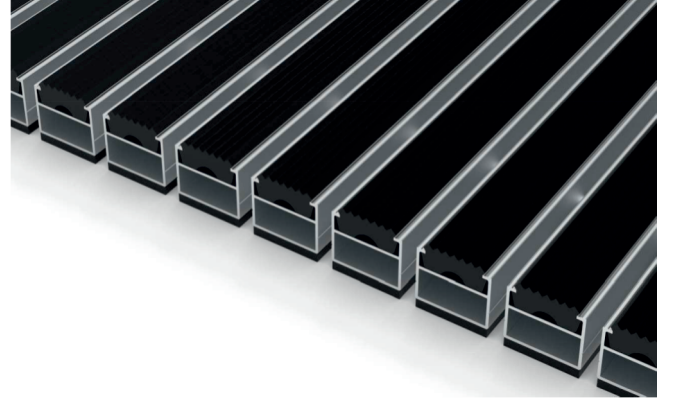

Alüminyum Paspas Sistemleri

- Giriş alanlarındaki kaba kir ve tozu **etkili biçimde uzaklaştırır.**
- **Yüksek dayanımlı alüminyum** profillerden üretilmiştir.
- PVC şeritler veya halı fitillerle ayakkabı tabanındaki kirleri temizler.
- **Temizlik sıklığını azaltır, bakım verimliliğini artırır.**
- **İşletme maliyetlerinde tasarruf sağlar.**
- Orta ve yoğun yaya trafiğine uygundur.
- Otel, ofis ve AVM gibi prestijli yapılar için idealdir.

Dış Mekan

PVC Fitiller

Kaba kir ve tozu girişte etkili biçimde uzaklaştırır.

Dayanıklı alüminyum profiller arasında yerleştirilmiş esnek PVC fitillerden oluşur.

Çamur, taş ve benzeri **kalın kirleri ilk temas noktasında temizler.**

Orta ve yoğun yaya trafiğine uygundur.

İç Mekan

Çelik Tabanlı Halı

Nemi ve ince tozu etkili biçimde tutar.

Yüksek emiciliğe sahip özel halı fitiller içerir.

Kaygan zemin riskini azaltır, **iç mekânı kuru tutar.**

Sessiz ve estetik kullanım sunar.

Otel, ofis, AVM gibi prestijli alanlar için idealdir.

Karma Sistem

Kombine (PVC + Halı) Fitiller

PVC ve halı fitiller aynı sistemde bir aradadır.

PVC fitiller kaba kir ve çamuru temizler.