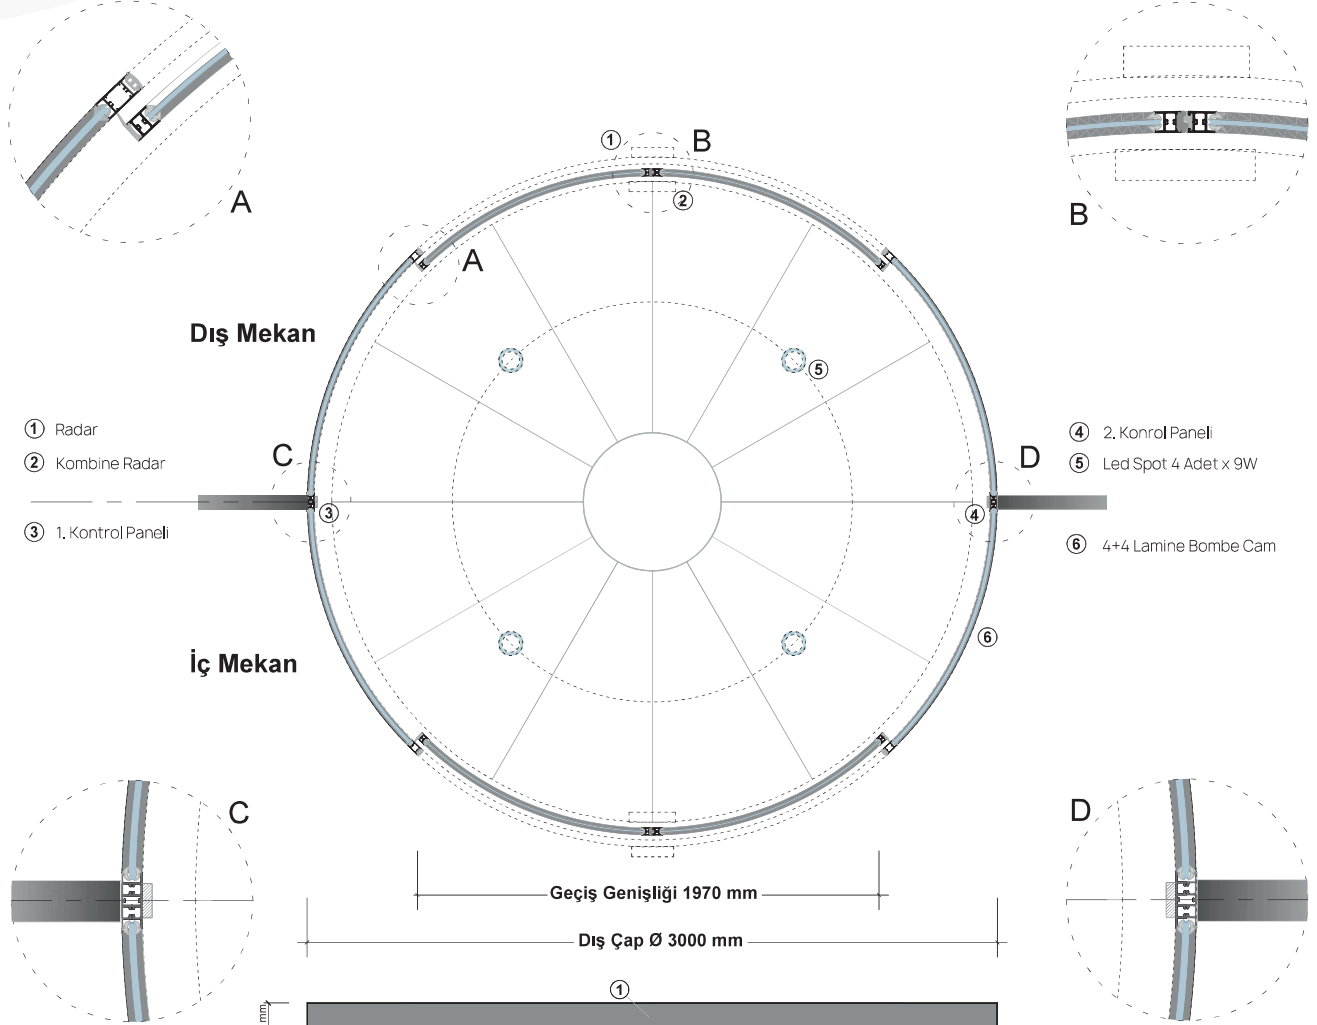

ADZ350
Curved

ADZ350 Curved Sliding Doors

Closed

Open

Ø3000mm
CurvedSlidingDoor

- ① Radar
- ② Kombine Radar
- ③ 1. Kontrol Paneli

- ④ 2. Kontrol Paneli
- ⑤ Led Spot 4 Adet x 9W
- ⑥ 4+4 Lamine Bombé Cam

Dış Mekan

İç Mekan

Geçiş Geniřliđi 1970 mm

Dış Çap Ø 3000 mm

2400 mm
2200 mm
200 mm

Toplam Yükseklik	2400 mm
Geçiş Yüksekliđi	2200 mm
Kanopi Yüksekliđi	200 mm