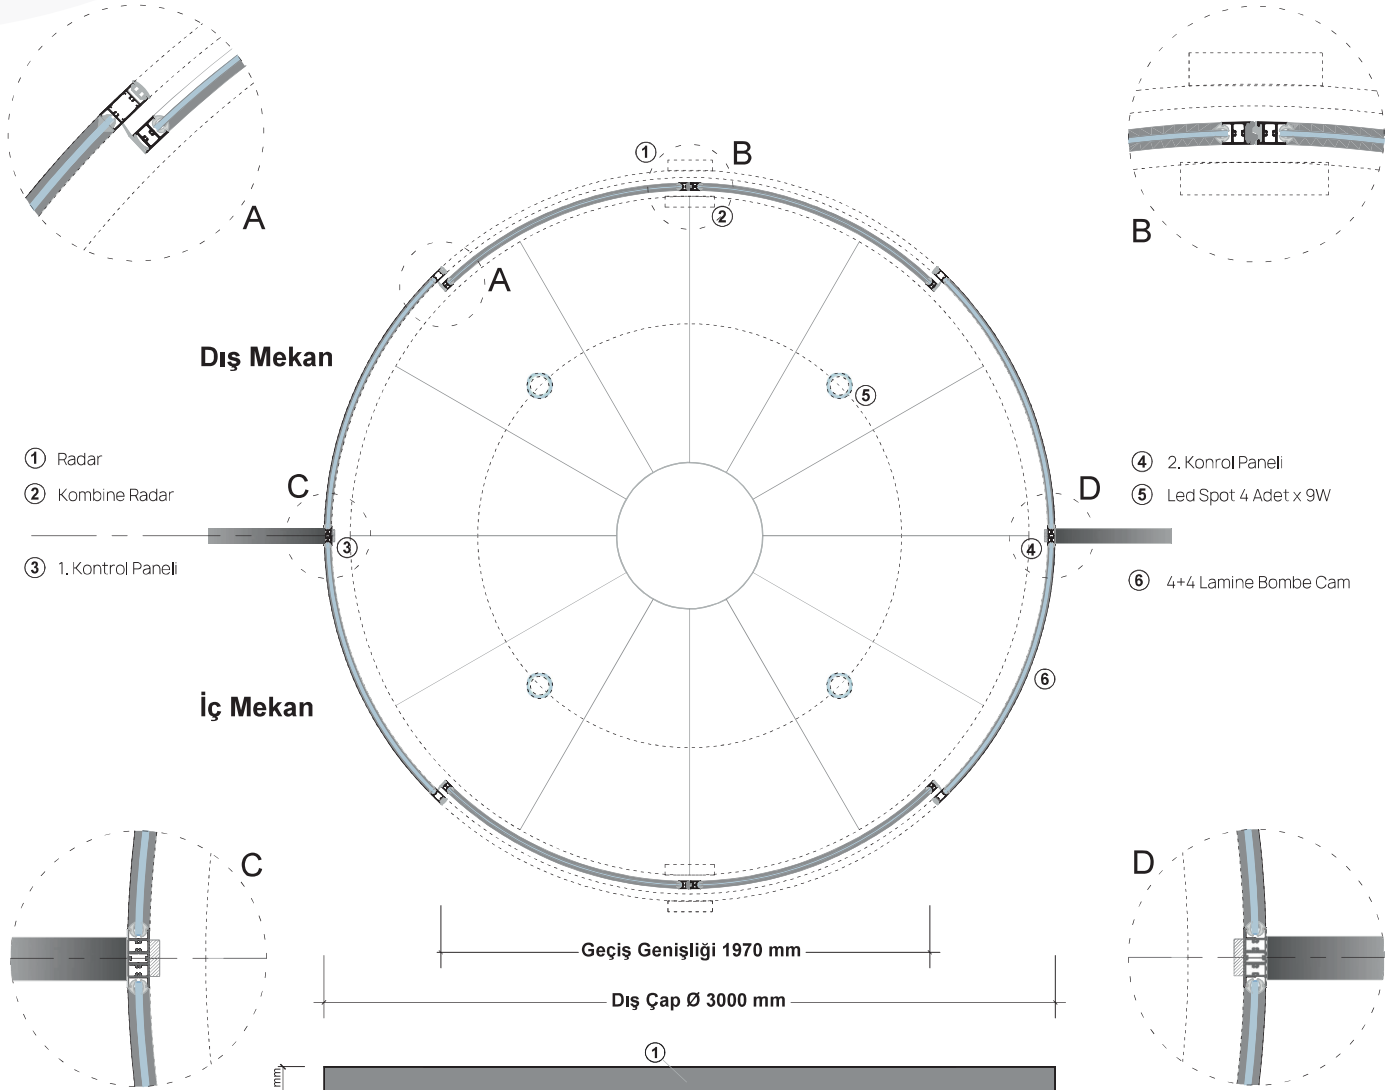

# ADZ350 Bombeli Kayar Kapılar

Bombeli Kayar Kapı **Kapalı**

Bombeli Kayar Kapı **Açık**

Ø3000mm  
Bombeli Kayar Kapı

Toplam Yükseklik	2400 mm
Geçiş Yüksekliği	2200 mm
Kanopi Yüksekliği	200 mm