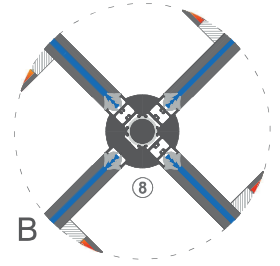

ADZ303 Otomatik

Ø3000mm 3Kanatlı Otomatik **Döner** Kapı

ADZ303 Otomatik

Ø3000mm 4Kanatlı Otomatik **Döner**Kapı

- ① Radar
- ② Acil Stop Butonu
- Engelli Butonu
- ③ El Sensörü
- ④ Topuk Sensörü (Opsiyonel)
- ⑤ Varlık Sensörü (Opsiyonel)

- ⑥ Kontrol Paneli
- ⑦ Led Spot 4 Adet x 14W
- ⑧ Rulman Takımı
- ⑨ 4+4 Lamine Bombe Cam
- ⑩ 4+4 Lamine Düz Cam
- ⑪ At Kılı Fırça

Dış Mekan

İç Mekan

Geçiş Genişliği 2000 mm

Dış Çap Ø 3000 mm

Kanopi Yüksekliği	200 mm
Geçiş Yüksekliği	2200 mm
Toplam Yükseklik	2400 mm

2000 mm

2200 mm

2400 mm

- ① Radar
- ⑤ Varlık Sensörü (Opsiyonel)
- ⑫ İspanyolet Kilit
- ⑥ Kontrol Paneli
- İkaz Işıkları
- Aydınlatma Butonu
- Konum Anahtarı
- ② Acil Stop Butonu
- Engelli Butonu

C