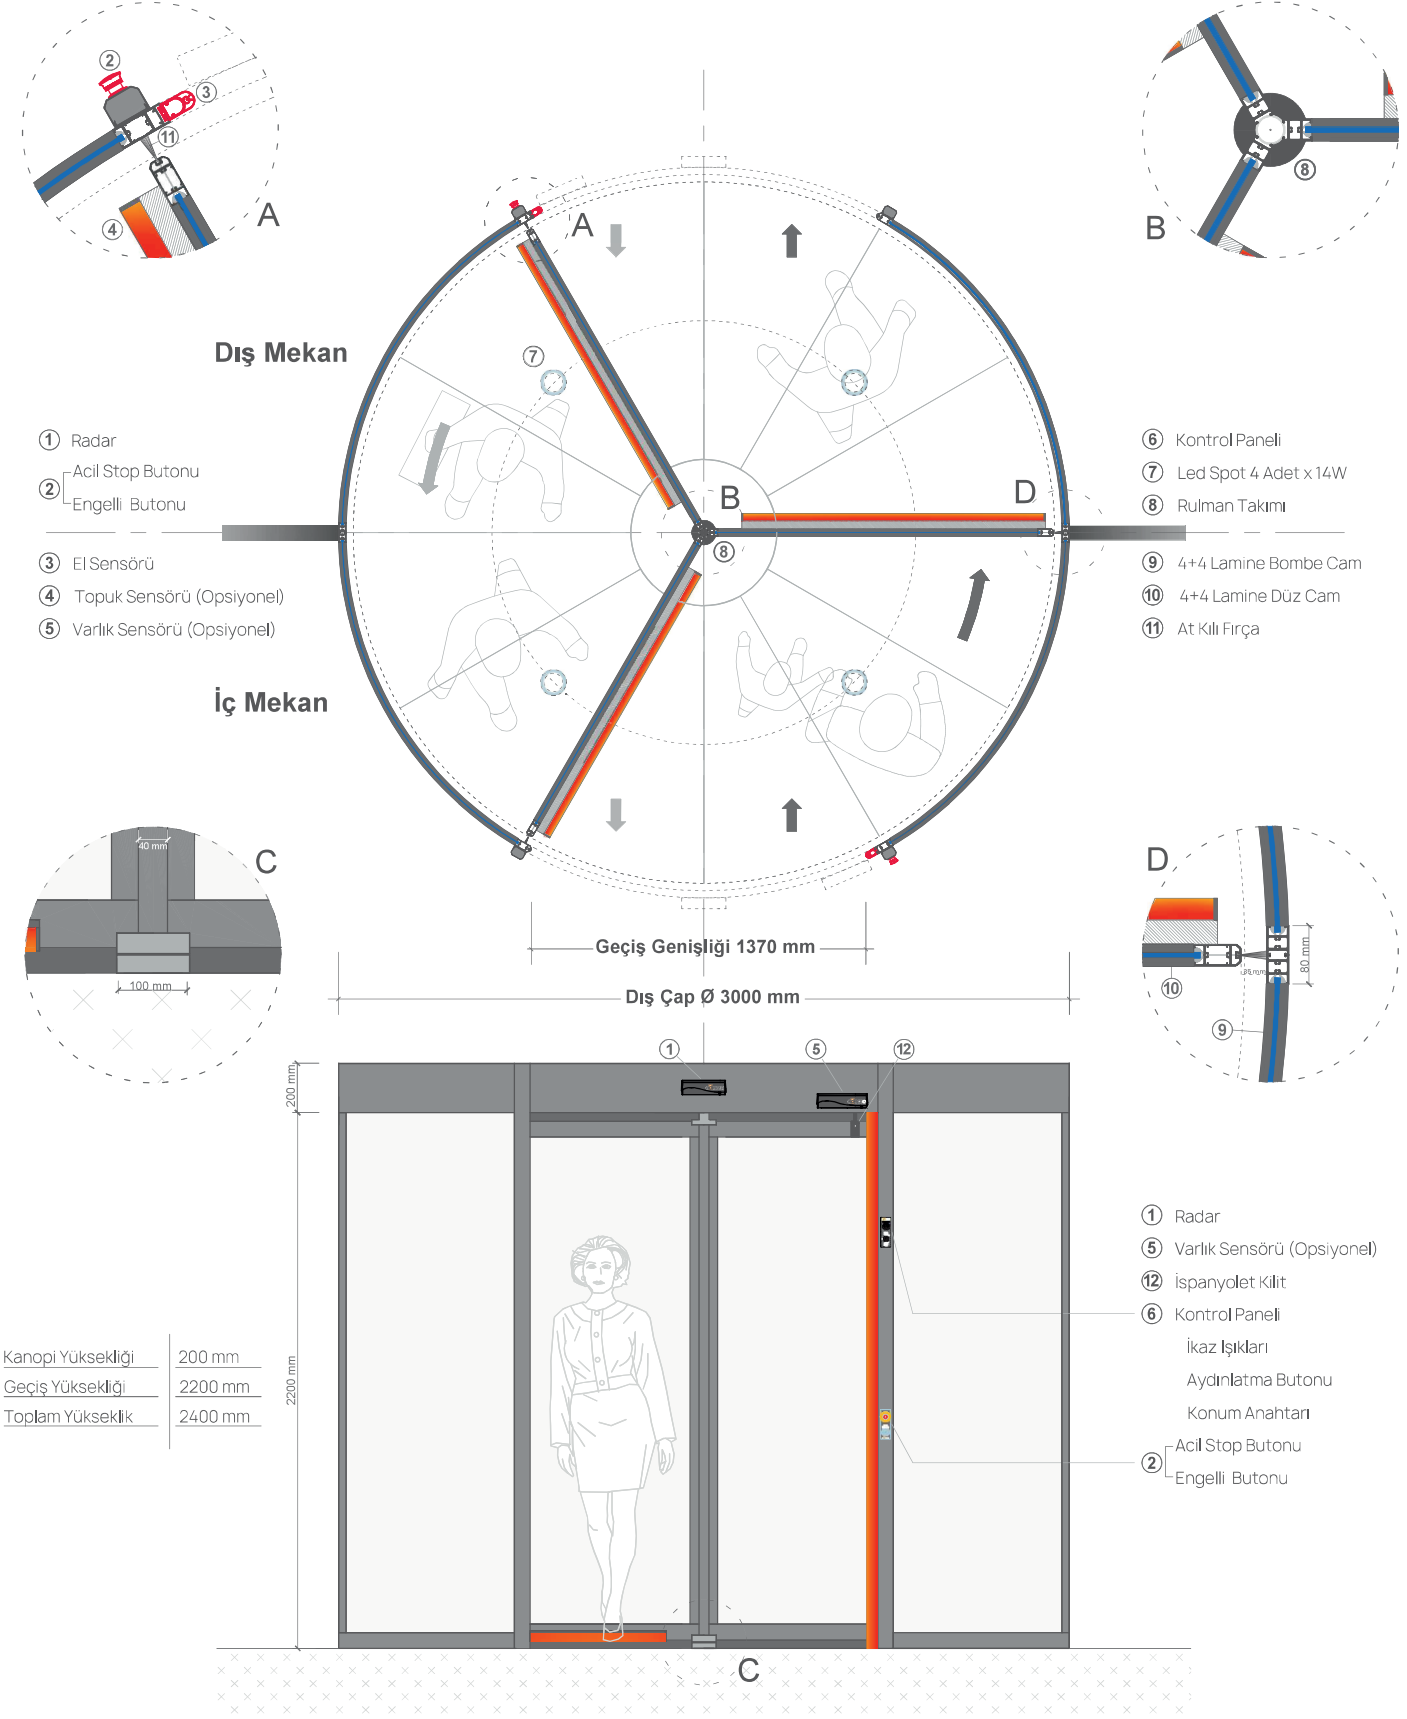

ADZ303 Otomatik

Ø3000mm 3Kanatlı Otomatik **Döner** Kapı

ADZ303 Otomatik

Ø3000mm 4Kanatlı Otomatik **Döner**Kapı

- ① Radar
- ② Acil Stop Butonu
- Engelli Butonu
- ③ El Sensörü
- ④ Topuk Sensörü (Opsiyonel)
- ⑤ Varlık Sensörü (Opsiyonel)

- ⑥ Kontrol Paneli
- ⑦ Led Spot 4 Adet x 14W
- ⑧ Rulman Takımı
- ⑨ 4+4 Lamine Bombe Cam
- ⑩ 4+4 Lamine Düz Cam
- ⑪ At Kılı Fırça

Dış Mekan

İç Mekan

Geçiş Genişliği 2000 mm

Dış Çap Ø 3000 mm

Kanopi Yüksekliği	200 mm
Geçiş Yüksekliği	2200 mm
Toplam Yükseklik	2400 mm

2000 mm

2200 mm

2400 mm

- ① Radar
- ⑤ Varlık Sensörü (Opsiyonel)
- ⑫ İspanyolet Kilit
- ⑥ Kontrol Paneli
- İkaz Işıkları
- Aydınlatma Butonu
- Konum Anahtarı
- ② Acil Stop Butonu
- Engelli Butonu

C