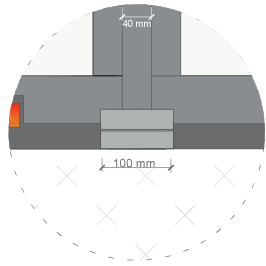

- ⑥ Kontrol Paneli
- ⑦ Led Spot 4 Adet x 14W
- ⑧ Rulman Takımı
- ⑨ 4+4 Lamine Bombe Cam
- ⑩ 4+4 Lamine Düz Cam
- ⑪ At Kılı Fırça

Dış Mekan

İç Mekan

Geçiş Genişliği 2000 mm

Dış Çap Ø 3000 mm

Kanopi Yüksekliği	200 mm
Geçiş Yüksekliği	2200 mm
Toplam Yükseklik	2400 mm

2000 mm

2200 mm

2400 mm

- ① Radar
- ⑤ Varlık Sensörü (Opsiyonel)
- ⑫ İspanyolet Kilit
- ⑥ Kontrol Paneli
- İkaz Işıkları
- Aydınlatma Butonu
- Konum Anahtarı
- ② Acil Stop Butonu
- Engelli Butonu

C