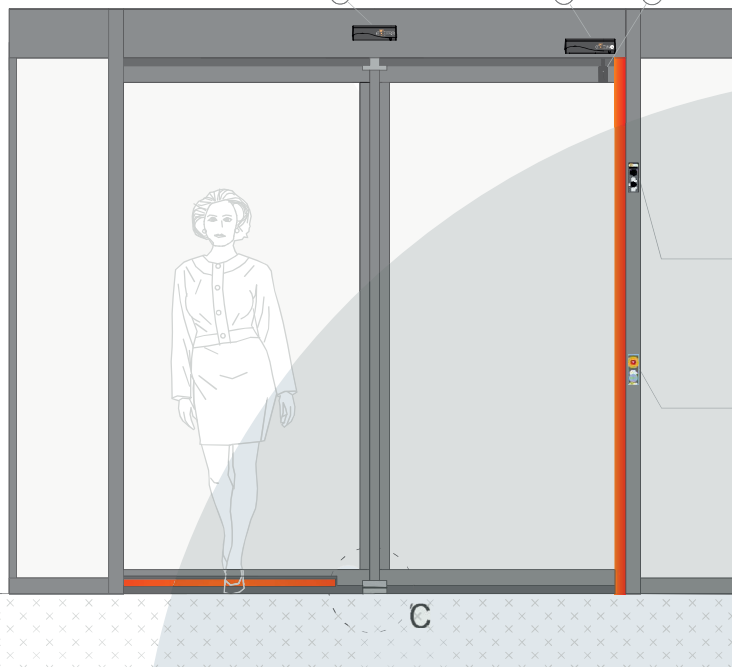

- ⑥ Kontrol Paneli
- ⑦ Led Spot 4 Adet x 14W
- ⑧ Rulman Takımı
- ⑨ 4+4 Lamine Bombe Cam
- ⑩ 4+4 Lamine Düz Cam
- ⑪ At Kılı Fırça

Dış Mekan

İç Mekan

Geçiş Genişliği 2000 mm

Dış Çap Ø 3000 mm

Kanopi Yüksekliği	200 mm
Geçiş Yüksekliği	2200 mm
Toplam Yükseklik	2400 mm

2000 mm

2200 mm

2400 mm

- ① Radar
- ⑤ Varlık Sensörü (Opsiyonel)
- ⑫ İspanyolet Kilit
- ⑥ Kontrol Paneli
- İkaz Işıkları
- Aydınlatma Butonu
- Konum Anahtarı
- ② Acil Stop Butonu
- Engelli Butonu

C