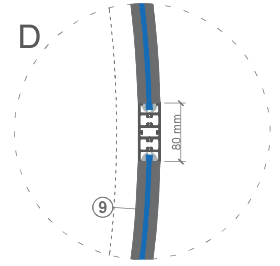

ADZ303 Otomatik

Ø3000mm 3Kanatlı Otomatik **Döner** Kapı

ADZ303 Otomatik

Ø3000mm 4Kanatlı Otomatik **Döner**Kapı

- ① Radar
- ② Acil Stop Butonu
- Engelli Butonu
- ③ El Sensörü
- ④ Topuk Sensörü (Opsiyonel)
- ⑤ Varlık Sensörü (Opsiyonel)

- ⑥ Kontrol Paneli
- ⑦ Led Spot 4 Adet x 14W
- ⑧ Rulman Takımı
- ⑨ 4+4 Lamine Bombe Cam
- ⑩ 4+4 Lamine Düz Cam
- ⑪ At Kılı Fırça

Dış Mekan

İç Mekan

Geçiş Genişliği 2000 mm

Dış Çap Ø 3000 mm

Kanopi Yüksekliği	200 mm
Geçiş Yüksekliği	2200 mm
Toplam Yükseklik	2400 mm

2000 mm

2200 mm

2400 mm

- ① Radar
- ⑤ Varlık Sensörü (Opsiyonel)
- ⑫ İspanyolet Kilit
- ⑥ Kontrol Paneli
- İkaz Işıkları
- Aydınlatma Butonu
- Konum Anahtarı
- ② Acil Stop Butonu
- Engelli Butonu

C