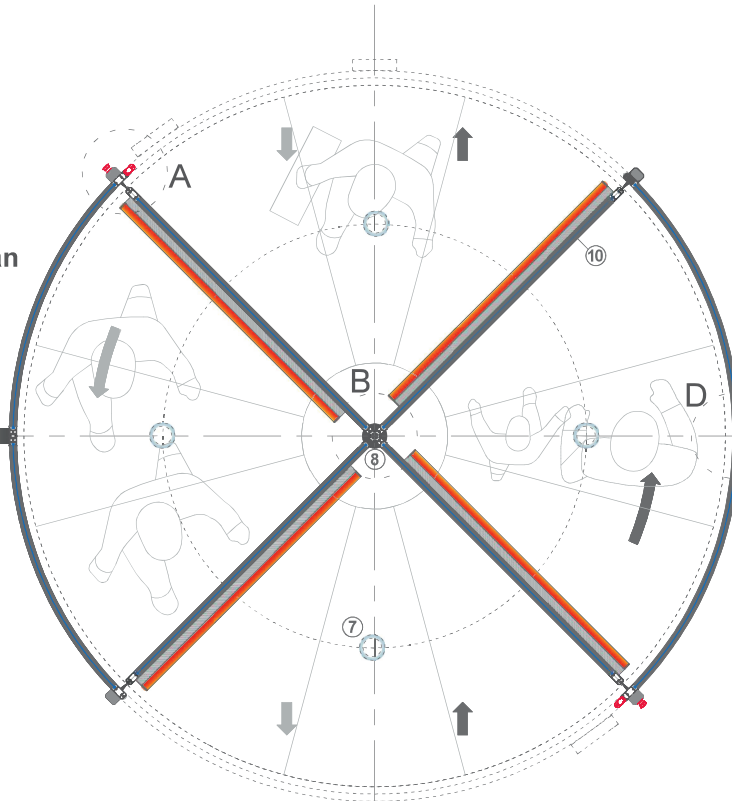

ADZ303 Otomatik

Ø3000mm 3Kanatlı Otomatik **Döner** Kapı

ADZ303 Otomatik

Ø3000mm 4Kanatlı Otomatik **Döner**Kapı

- ① Radar
- ② Acil Stop Butonu
- Engelli Butonu
- ③ El Sensörü
- ④ Topuk Sensörü (Opsiyonel)
- ⑤ Varlık Sensörü (Opsiyonel)

- ⑥ Kontrol Paneli
- ⑦ Led Spot 4 Adet x 14W
- ⑧ Rulman Takımı
- ⑨ 4+4 Lamine Bombe Cam
- ⑩ 4+4 Lamine Düz Cam
- ⑪ At Kılı Fırça

Dış Mekan

İç Mekan

Geçiş Genişliği 2000 mm

Dış Çap Ø 3000 mm

Kanopi Yüksekliği	200 mm
Geçiş Yüksekliği	2200 mm
Toplam Yükseklik	2400 mm

2000 mm

2200 mm

2400 mm

- ① Radar
- ⑤ Varlık Sensörü (Opsiyonel)
- ⑫ İspanyolet Kilit
- ⑥ Kontrol Paneli
- İkaz Işıkları
- Aydınlatma Butonu
- Konum Anahtarı
- ② Acil Stop Butonu
- Engelli Butonu

C