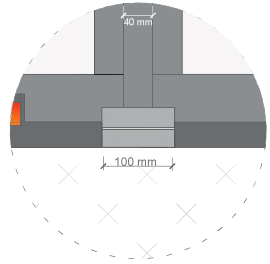

İç Mekan

Geçiş Geniřlięi 2000 mm

Dış Çap Ø 3000 mm

Kanopi Yükseklięi	200 mm
Geçiş Yükseklięi	2200 mm
Toplam Yükseklik	2400 mm

2200 mm

200 mm

2200 mm

2400 mm