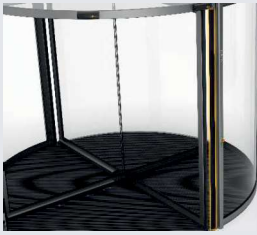

- Sistem Durumu ve Arıza Denetimi
- Dönüş Hızı ve Bekleme Süresi Ayarları
- Tork Sınırı ve Kuvvet Kontrolü
- Dönüş Başlangıç ve Duruş Ayarları

Opsiyonel

El Sıkışma Sensörü

Standart

Dönen kanat ile sabit dikme arasında el veya parmak sıkışmasını önler; **temas algılandığında** kapı otomatik olarak durur.