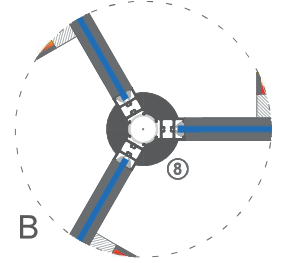

Engelli ve Yaşlı Butonu

Girişte ve Çıkışta Standart

Butona basıldığında kapının **hareketi yavaşlatılır** ve güvenli, konforlu geçiş imkânı sağlar.

ADZ303 Otomatik

Ø3000mm 3Kanatlı Otomatik Döner Kapı

Dış Mekan