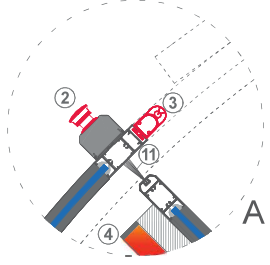

Ø3000mm 4Kanatlı Otomatik **Döner**Kapı