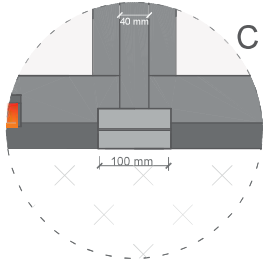

Geçiş Genişliği 1370 mm

Dış Çap Ø 3000 mm

Kanopi Yüksekliği	200 mm
Geçiş Yüksekliği	2200 mm
Toplam Yükseklik	2400 mm

200 mm
2200 mm

- ① Radar
- ⑤ Varlık Sensörü (Opsiyonel)
- ⑫ İspanyolek Kilit
- ⑥ Kontrol Paneli
- İkaz Işıkları
- Aydınlatma Butonu
- Konum Anahtarı
- ② Acil Stop Butonu
- Engelli Butonu