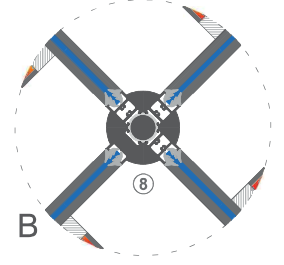

Ø3000mm 4Kanatlı Otomatik **Döner**Kapı