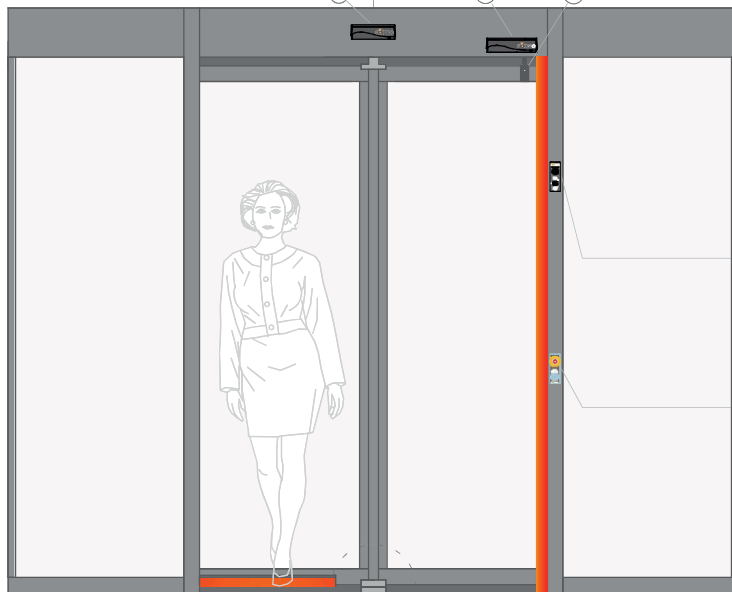

İç Mekan

- ① Radar
- ② Acil Stop Butonu
- ③ Engelli Butonu
- ④ El Sensörü
- ④ Topuk Sensörü (Opsiyonel)
- ⑤ Varlık Sensörü (Opsiyonel)

- ⑥ Kontrol Paneli
- ⑦ Led Spot 4 Adet x14W
- ⑧ Rulman Takımı
- ⑨ 4+4 Lamine Bombe Cam
- ⑩ 4+4 Lamine Düz Cam
- ⑪ At Kılı Fırça

Geçiş Genişliği 1370 mm

Dış Çap Ø 3000 mm

Kanopi Yüksekliği	200 mm
Geçiş Yüksekliği	2200 mm
Toplam Yükseklik	2400 mm

200 mm
2200 mm

- ① Radar
- ⑤ Varlık Sensörü (Opsiyonel)
- ⑫ İspanyolek Kilit
- ⑥ Kontrol Paneli
- İkaz Işıkları
- Aydınlatma Butonu
- Konum Anahtarı
- ② Acil Stop Butonu
- Engelli Butonu