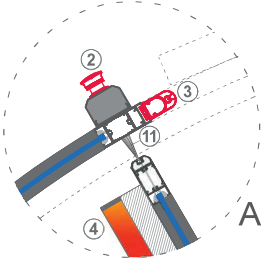

Engelli ve Yaşlı Butonu

Girişte ve Çıkışta Standart

Butona basıldığında kapının **hareketi yavaşlatılır** ve güvenli, konforlu geçiş imkânı sağlar.

ADZ303 Otomatik

Ø3000mm 3Kanatlı Otomatik Döner Kapı

Dış Mekan