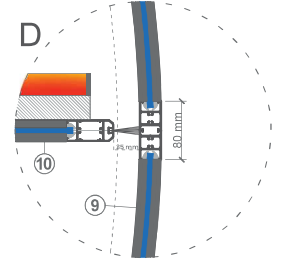

ADZ303 Otomatik

Ø3000mm 3Kanatlı Otomatik Döner Kapı

Dış Mekan

İç Mekan

- ① Radar
- ② Acil Stop Butonu
- ③ Engelli Butonu
- ④ El Sensörü
- ④ Topuk Sensörü (Opsiyonel)
- ⑤ Varlık Sensörü (Opsiyonel)

- ⑥ Kontrol Paneli
- ⑦ Led Spot 4 Adet x14W
- ⑧ Rulman Takımı
- ⑨ 4+4 Lamine Bombe Cam
- ⑩ 4+4 Lamine Düz Cam
- ⑪ At Kılı Fırça

Geçiş Genişliği 1370 mm

Dış Çap Ø 3000 mm

Kanopi Yüksekliği	200 mm
Geçiş Yüksekliği	2200 mm
Toplam Yükseklik	2400 mm

200 mm
2200 mm

- ① Radar
- ⑤ Varlık Sensörü (Opsiyonel)
- ⑫ İspanyolek Kilit
- ⑥ Kontrol Paneli
- İkaz Işıkları
- Aydınlatma Butonu
- Konum Anahtarı
- ② Acil Stop Butonu
- Engelli Butonu

C