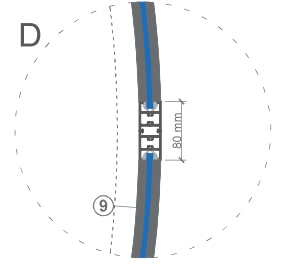

Dış Mekan

- ① Radar
- ② Acil Stop Butonu
- ③ Engelli Butonu
- ④ El Sensörü
- ④ Topuk Sensörü (Opsiyonel)
- ⑤ Varlık Sensörü (Opsiyonel)

- ⑥ Kontrol Paneli
- ⑦ Led Spot 4 Adet x 14W
- ⑧ Rulman Takımı
- ⑨ 4+4 Lamine Bombe Cam
- ⑩ 4+4 Lamine Düz Cam
- ⑪ At Kılı Fırça

İç Mekan