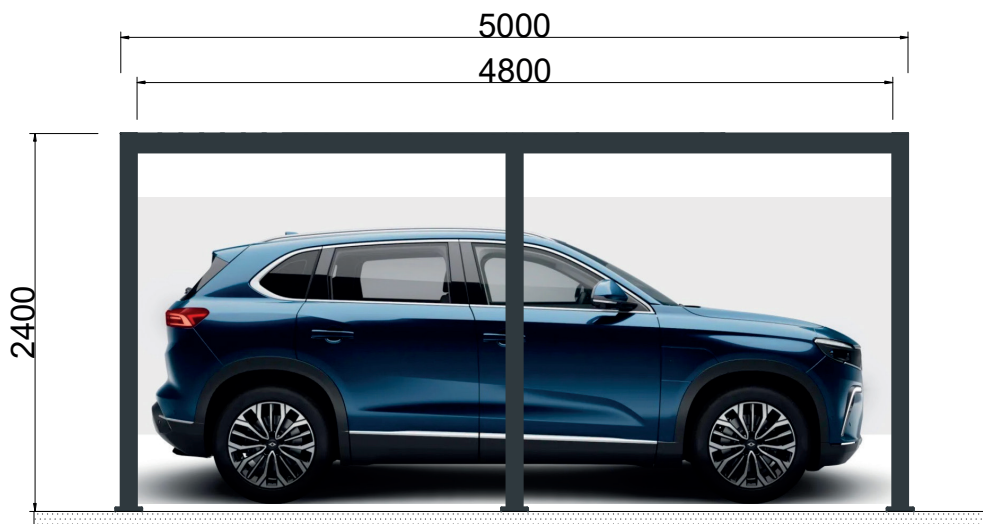

301 cm x 500 cm h : 240 cm

301 cm x 600 cm h : 240 cm

Dikmeler

Oluk Profili

Lamel

Teknik Detaylar 3 x 3 m

Yapı	Alüminyum
Lamel Profilleri	1,8 mm Alüminyum Profil
Renk	RAL 7016 Antrasit / RAL 9016 Beyaz
Yükseklik	240 cm
İç Ölçüler	281 x 281 cm
Dış Ölçüler	301 x 301 cm
Panjurların açısı	From 0 to 80 degree
Dikmeler	10 x 10 cm
Kar Yüğü	90 kg/m ²
Rüzgar Yüğü	120 kmh
Ağırlık	175 Kg

KOZMOS MANUAL BIOKLIMATİK PERGOLA and CARPORT

- **Hem Pergola Hem de Carport**
- **3 x 5 m Ölçülerinde**
- **Montaja Hazır Kutuda Teslimat**
- **Aracınız için Güvenli Park Alanı**
- **Aracınızı Kar, Toz Dolu ve UV Işınlardan Korur**
- **Manuel Kullanım**

Yapı	Alüminyum
Lamel Profilleri	1,8 mm Alüminyum Profil
Renk	RAL 7016 Antrasit / RAL 9016 Beyaz
Yükseklik	240 cm
İç Ölçüler	281 x 480 cm
Dış Ölçüler	301 x 500 cm
Panjurların açısı	From 0 to 80 degree
Dikmeler	10 x 10 cm
Kar Yüğü	90 kg/m ²
Rüzgar Yüğü	120 kmh
Ağırlık	270 Kg