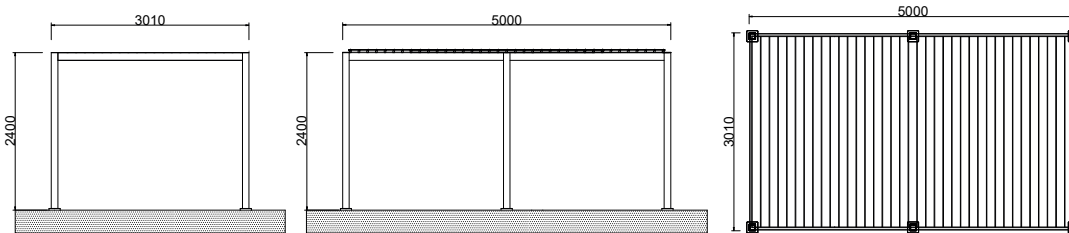

PERGOLA &
CARPORT
SYSTEMS

KOZMOS
MANUAL
BİOKLİMATİK

adezza

adezza.com

Ebatlar

208 cm x 208 cm h : 200 cm

301 cm x 301 cm h : 240 cm

301 cm x 407 cm h : 240 cm

301 cm x 500 cm h : 240 cm

301 cm x 600 cm h : 240 cm

Dikmeler

Oluk Profili

Lamel

Teknik Detaylar 3 x 3 m

Yapı	Alüminyum
Lamel Profilleri	1,8 mm Alüminyum Profil
Renk	RAL 7016 Antrasit / RAL 9016 Beyaz
Yükseklik	240 cm
İç Ölçüler	281 x 281 cm
Dış Ölçüler	301 x 301 cm
Panjurların açısı	From 0 to 80 degree
Dikmeler	10 x 10 cm
Kar Yüğü	90 kg/m ²
Rüzgar Yüğü	120 kmh
Ağırlık	175 Kg

KOZMOS MANUAL BIOKLIMATİK PERGOLA and CARPORT

- **Hem Pergola Hem de Carport**
- **3 x 5 m Ölçülerinde**
- **Montaja Hazır Kutuda Teslimat**
- **Aracınız için Güvenli Park Alanı**
- **Aracınızı Kar, Toz Dolu ve UV Işınlardan Korur**
- **Manuel Kullanım**

Yapı	Alüminyum
Lamel Profilleri	1,8 mm Alüminyum Profil
Renk	RAL 7016 Antrasit / RAL 9016 Beyaz
Yükseklik	240 cm
İç Ölçüler	281 x 480 cm
Dış Ölçüler	301 x 500 cm
Panjurların açısı	From 0 to 80 degree
Dikmeler	10 x 10 cm
Kar Yüğü	90 kg/m ²
Rüzgar Yüğü	120 kmh
Ağırlık	270 Kg