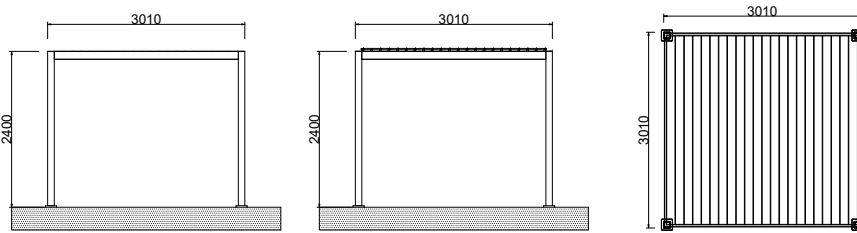

PERGOLA &
CARPORT
SYSTEMS

KOZMOS
MANUAL
BİOKLİMATİK

adezza

adezza.com

Ebatlar

208 cm x 208 cm h : 200 cm

301 cm x 301 cm h : 240 cm

301 cm x 407 cm h : 240 cm

301 cm x 500 cm h : 240 cm

301 cm x 600 cm h : 240 cm

Dikmeler

Oluk Profili

Lamel

Teknik Detaylar 3 x 3 m

Yapı	Alüminyum
Lamel Profilleri	1,8 mm Alüminyum Profil
Renk	RAL 7016 Antrasit / RAL 9016 Beyaz
Yükseklik	240 cm
İç Ölçüler	281 x 281 cm
Dış Ölçüler	301 x 301 cm
Panjurların açısı	From 0 to 80 degree
Dikmeler	10 x 10 cm
Kar Yüğü	90 kg/m ²
Rüzgar Yüğü	120 kmh
Ağırlık	175 Kg

Yapı	Alüminyum
Lamel Profilleri	1,8 mm Alüminyum Profil
Renk	RAL 7016 Antrasit / RAL 9016 Beyaz
Yükseklik	240 cm
İç Ölçüler	281 x 480 cm
Dış Ölçüler	301 x 500 cm
Panjurların açısı	From 0 to 80 degree
Dikmeler	10 x 10 cm
Kar Yüğü	90 kg/m ²
Rüzgar Yüğü	120 kmh
Ağırlık	270 Kg