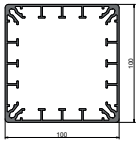

PERGOLA &
CARPORT
SYSTEMS

KOZMOS
MANUAL
BİOKLİMATİK

adezza

adezza.com

Ebatlar

208 cm x 208 cm h : 200 cm

301 cm x 301 cm h : 240 cm

301 cm x 407 cm h : 240 cm

301 cm x 500 cm h : 240 cm

301 cm x 600 cm h : 240 cm

Dikmeler

Oluk Profili

Lamel

Teknik Detaylar 3 x 3 m

Yapı	Alüminyum
Lamel Profilleri	1,8 mm Alüminyum Profil
Renk	RAL 7016 Antrasit / RAL 9016 Beyaz
Yükseklik	240 cm
İç Ölçüler	281 x 281 cm
Dış Ölçüler	301 x 301 cm
Panjurların açısı	From 0 to 80 degree
Dikmeler	10 x 10 cm
Kar Yüğü	90 kg/m ²
Rüzgar Yüğü	120 kmh
Ağırlık	175 Kg

Yapı	Alüminyum
Lamel Profilleri	1,8 mm Alüminyum Profil
Renk	RAL 7016 Antrasit / RAL 9016 Beyaz
Yükseklik	240 cm
İç Ölçüler	281 x 480 cm
Dış Ölçüler	301 x 500 cm
Panjurların açısı	From 0 to 80 degree
Dikmeler	10 x 10 cm
Kar Yüğü	90 kg/m ²
Rüzgar Yüğü	120 kmh
Ağırlık	270 Kg