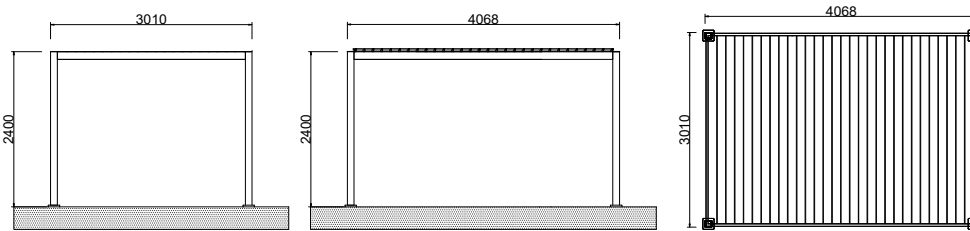

PERGOLA &
CARPORT
SYSTEMS

KOZMOS
MANUAL
BİOKLİMATİK

adezza

adezza.com

Ebatlar

208 cm x 208 cm h : 200 cm

301 cm x 301 cm h : 240 cm

301 cm x 407 cm h : 240 cm

301 cm x 500 cm h : 240 cm

301 cm x 600 cm h : 240 cm

Dikmeler

Oluk Profili

Lamel

Teknik Detaylar 3 x 3 m

Yapı	Alüminyum
Lamel Profilleri	1,8 mm Alüminyum Profil
Renk	RAL 7016 Antrasit / RAL 9016 Beyaz
Yükseklik	240 cm
İç Ölçüler	281 x 281 cm
Dış Ölçüler	301 x 301 cm
Panjurların açısı	From 0 to 80 degree
Dikmeler	10 x 10 cm
Kar Yüğü	90 kg/m ²
Rüzgar Yüğü	120 kmh
Ağırlık	175 Kg

Yapı	Alüminyum
Lamel Profilleri	1,8 mm Alüminyum Profil
Renk	RAL 7016 Antrasit / RAL 9016 Beyaz
Yükseklik	240 cm
İç Ölçüler	281 x 480 cm
Dış Ölçüler	301 x 500 cm
Panjurların açısı	From 0 to 80 degree
Dikmeler	10 x 10 cm
Kar Yüğü	90 kg/m ²
Rüzgar Yüğü	120 kmh
Ağırlık	270 Kg