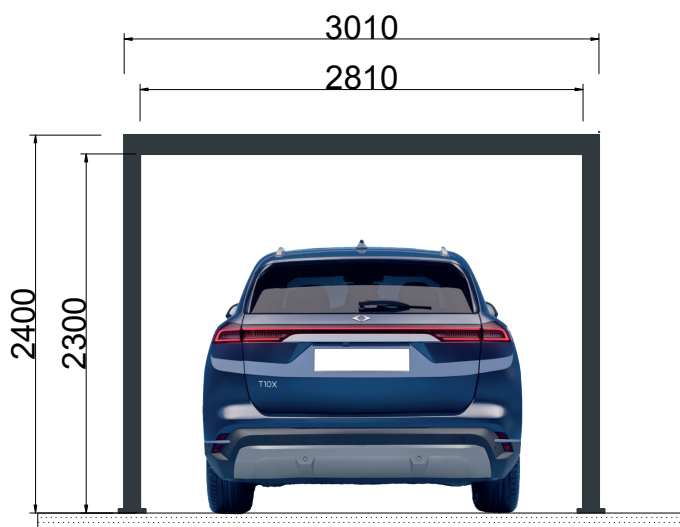

301 cm x 500 cm h : 240 cm

301 cm x 600 cm h : 240 cm

Dikmeler

Oluk Profili

Lamel

Teknik Detaylar 3 x 3 m

Yapı	Alüminyum
Lamel Profilleri	1,8 mm Alüminyum Profil
Renk	RAL 7016 Antrasit / RAL 9016 Beyaz
Yükseklik	240 cm
İç Ölçüler	281 x 281 cm
Dış Ölçüler	301 x 301 cm
Panjurların açısı	From 0 to 80 degree
Dikmeler	10 x 10 cm
Kar Yüğü	90 kg/m ²
Rüzgar Yüğü	120 kmh
Ağırlık	175 Kg

KOZMOS MANUAL BIOKLIMATİK PERGOLA and CARPORT

- **Hem Pergola Hem de Carport**
- **3 x 5 m Ölçülerinde**
- **Montaja Hazır Kutuda Teslimat**
- **Aracınız için Güvenli Park Alanı**
- **Aracınızı Kar, Toz Dolu ve UV Işınlardan Korur**
- **Manuel Kullanım**

Yapı	Alüminyum
Lamel Profilleri	1,8 mm Alüminyum Profil
Renk	RAL 7016 Antrasit / RAL 9016 Beyaz
Yükseklik	240 cm
İç Ölçüler	281 x 480 cm
Dış Ölçüler	301 x 500 cm
Panjurların açısı	From 0 to 80 degree
Dikmeler	10 x 10 cm
Kar Yüğü	90 kg/m ²
Rüzgar Yüğü	120 kmh
Ağırlık	270 Kg