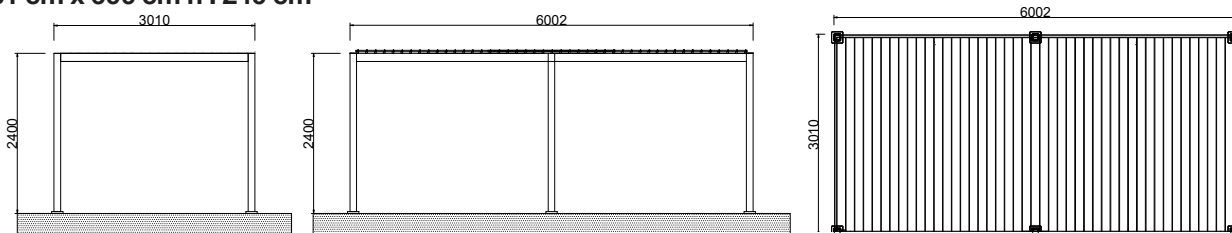

PERGOLA &
CARPORT
SYSTEMS

KOZMOS
MANUAL
BİOKLİMATİK

adezza

adezza.com

Ebatlar

208 cm x 208 cm h : 200 cm

301 cm x 301 cm h : 240 cm

301 cm x 407 cm h : 240 cm

301 cm x 500 cm h : 240 cm

301 cm x 600 cm h : 240 cm

Dikmeler

Oluk Profili

Lamel

Teknik Detaylar 3 x 3 m

Yapı	Alüminyum
Lamel Profilleri	1,8 mm Alüminyum Profil
Renk	RAL 7016 Antrasit / RAL 9016 Beyaz
Yükseklik	240 cm
İç Ölçüler	281 x 281 cm
Dış Ölçüler	301 x 301 cm
Panjurların açısı	From 0 to 80 degree
Dikmeler	10 x 10 cm
Kar Yüğü	90 kg/m ²
Rüzgar Yüğü	120 kmh
Ağırlık	175 Kg

Yapı	Alüminyum
Lamel Profilleri	1,8 mm Alüminyum Profil
Renk	RAL 7016 Antrasit / RAL 9016 Beyaz
Yükseklik	240 cm
İç Ölçüler	281 x 480 cm
Dış Ölçüler	301 x 500 cm
Panjurların açısı	From 0 to 80 degree
Dikmeler	10 x 10 cm
Kar Yüğü	90 kg/m ²
Rüzgar Yüğü	120 kmh
Ağırlık	270 Kg