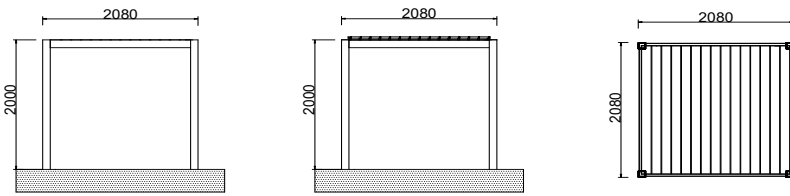

PERGOLA &
CARPORT
SYSTEMS

KOZMOS
MANUAL
BİOKLİMATİK

adezza

adezza.com

Ebatlar

208 cm x 208 cm h : 200 cm

301 cm x 301 cm h : 240 cm

301 cm x 407 cm h : 240 cm

301 cm x 500 cm h : 240 cm

301 cm x 600 cm h : 240 cm

Dikmeler

Oluk Profili

Lamel

Teknik Detaylar 3 x 3 m

Yapı	Alüminyum
Lamel Profilleri	1,8 mm Alüminyum Profil
Renk	RAL 7016 Antrasit / RAL 9016 Beyaz
Yükseklik	240 cm
İç Ölçüler	281 x 281 cm
Dış Ölçüler	301 x 301 cm
Panjurların açısı	From 0 to 80 degree
Dikmeler	10 x 10 cm
Kar Yüğü	90 kg/m ²
Rüzgar Yüğü	120 kmh
Ağırlık	175 Kg

Yapı	Alüminyum
Lamel Profilleri	1,8 mm Alüminyum Profil
Renk	RAL 7016 Antrasit / RAL 9016 Beyaz
Yükseklik	240 cm
İç Ölçüler	281 x 480 cm
Dış Ölçüler	301 x 500 cm
Panjurların açısı	From 0 to 80 degree
Dikmeler	10 x 10 cm
Kar Yüğü	90 kg/m ²
Rüzgar Yüğü	120 kmh
Ağırlık	270 Kg